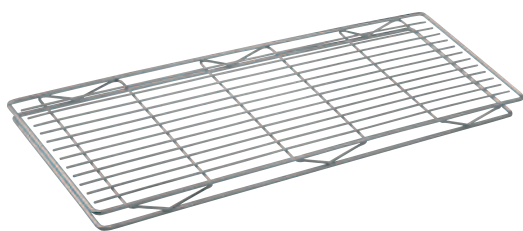

Struttura Grigia

■ 4 + 4 cesti - Cromo

Art. 411GD45 - cm. 45 € **448,00**

Art. 411GD60 - cm. 60 € **480,00**

cm. P. 51 - H. 119/145

■ 6 + 6 cesti - Cromo

Art. 412GD45 - cm. 45 € **512,00**

Art. 412GD60 - cm. 60 € **576,00**

cm. P. 51 - H. 168/195

RIPIANO PENSILE CROMATO

Art. 451 C - cm. 41,4 x 27 € **19,00**

Art. 452 C - cm. 56,4 x 27 € **19,00**

Art. 453 C - cm. 76,4 x 27 € **22,00**

Art. 454 C - cm. 86,4 x 27 € **31,00**

Art. 455 C - cm. 96,4 x 27 € **39,00**