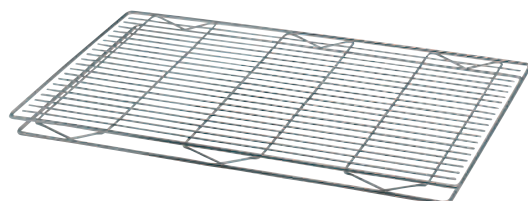

cm. P. 51 - H. 168/195

RIPIANO PENSILE CROMATO

Art. 451 C - cm. 41,4 x 27 € **19,00**

Art. 452 C - cm. 56,4 x 27 € **19,00**

Art. 453 C - cm. 76,4 x 27 € **22,00**

Art. 454 C - cm. 86,4 x 27 € **31,00**

Art. 455 C - cm. 96,4 x 27 € **39,00**

Art. 456 C - cm. 116,4 x 27 € **39,00**

RIPIANO BASE CROMATO

Art. 461 C - cm. 41,4 x 48 € **31,00**

Art. 462 C - cm. 56,4 x 48 € **31,00**

Art. 463 C - cm. 76,4 x 48 € **34,00**

Art. 464 C - cm. 86,4 x 48 € **36,00**