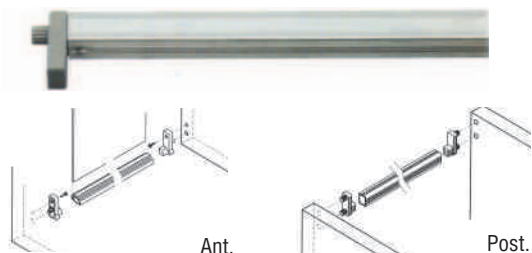

■ **Telaietto alluminio / ABS** • Permette di bloccare la struttura del mobile

ANTERIORE S8		POSTERIORE P8	
cm. 41,4	Art. 913 S8	€ 5,00	Art. 913 P8 € 6,00
cm. 56,4	Art. 914 S8	€ 5,50	Art. 914 P8 € 6,50
cm. 76,4	Art. 915 S8	€ 6,00	Art. 915 P8 € 7,50
cm. 86,4	Art. 916 S8	€ 6,50	Art. 916 P8 € 7,50