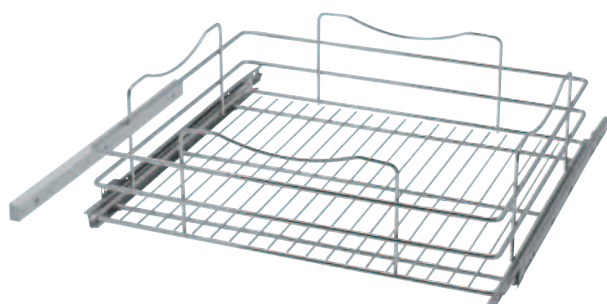

■ 519 Distanziale incluso • + cm 1,5

cm. P. 48 - H. 18

ESTRAZIONE TOTALE

SOFT

Art. 541/RCETA	cm. 38,5 ÷ 44,3	cromo	€ 96,00
Art. 549/RCETA	cm. 43,5 ÷ 46,8	cromo	€ 100,00
Art. 542/RCETA	cm. 53,5 ÷ 54,3	cromo	€ 103,00
Art. 545/RCETA	cm. 81,0 ÷ 81,8	cromo	€ 112,00