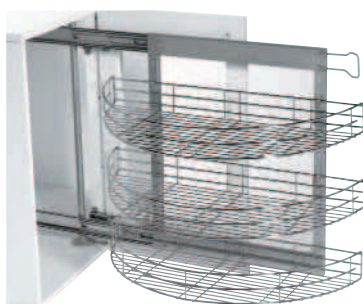

Art. 186 GZ cm. 56 ÷ 56,8 € **145,00**

SEMIGIREVOLI

1 piano - Ø 72 cm
con attacco

Art. 626 C - Cromo € **98,00**

2 piani - Ø 72 cm
con attacchi

Art. 635 C - Cromo € **195,00**

2 piani - Ø 72 cm
s/attacchi

Art. 631 C - Cromo € **62,00**

cm. H. 63/68

2 piani - Ø 70 cm

Art. 617 C - 90° - Cromo € **218,00**

cm. L. 72 - P. 39 - H. 69

Per base cm 90 min.
anta min 45 cm. / con 3 cesti • reversibile

Art. 663 GC/UNI Cesti cromo € **278,00**

Meccanismi angolo