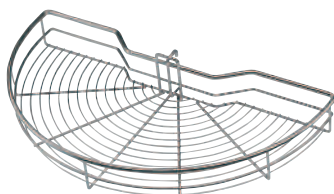

cm. P. 46 - H. 13

Art. 548/RCET cm. 33,8 ÷ 36,8 € **79,00**

Art. 541/RCET cm. 40,5 ÷ 41,8 € **83,00**

Art. 546/RCET cm. 45,5 ÷ 46,8 € **86,00**

Art. 542/RCET cm. 55,5 ÷ 56,8 € **89,00**

Art. 544/RCET cm. 75,5 ÷ 76,8 € **92,00**

Art. 545/RCET cm. 85,5 ÷ 86,8 € **95,00**

Art. 547/RCET cm. 95,5 ÷ 96,8 € **102,00**

SOTTOTOP ESTRAIBILI

■ Portapiatti per cassetto • Grigio metallizzato pratrattato

ESTRAZIONE TOTALE

cm. H. 16 - P. 48

Art. 185 GZ cm. 41 ÷ 41,8 € **140,00**

Art. 186 GZ cm. 56 ÷ 56,8 € **145,00**

SEMIGIREVOLI

1 piano - Ø 72 cm
con attacco

Art. 626 C - Cromo € **98,00**

2 piani - Ø 72 cm
con attacchi

Art. 635 C - Cromo € **195,00**

2 piani - Ø 72 cm
s/attacchi

Art. 631 C - Cromo € **62,00**