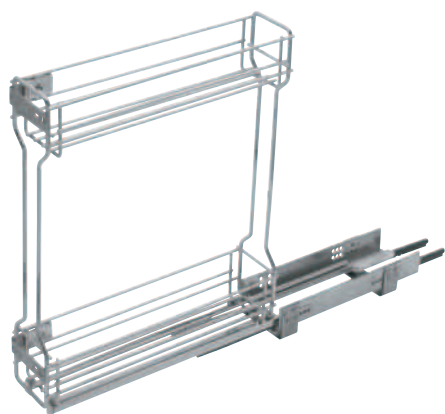

ESTRAZIONE TOTALE

SOFT

LxPxH

Art. 363 CRETAB cromo cm 16 x 42,5 x 52,5 € **106,00**

Art. 362 CRETAB cromo cm 11 x 42,5 x 52,5 € **100,00**