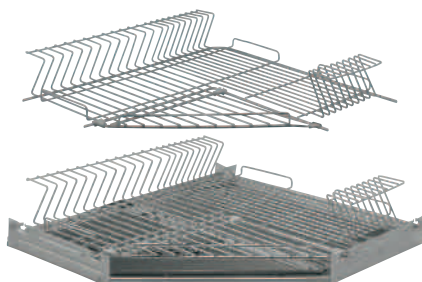

anta min 45 cm. / con 4 cesti - L. 864 x P. 480 H. 680/690

Art. 661 S/A Cesti cromo € **445,00**

Art. 661 D/A Cesti cromo € **445,00**

PORTABIANCHERIA

cm L. x P. x H.

Art. 722C 39 x 40 x 36 cromo € 81,00
Con carrello

cm P. 25 x H. 41

Art. 751C cm. 24 cromo € 40,00
Art. 752C cm. 33 cromo € 44,00

PORTADETERSIVI

cm. L. 35 - P. 10 - H. 34

Art. 731C cromo € 23,00

■ Portadetersivi con serratura

cm. L. 20 - P. 45 - H. 41

Art. 737C cromo € 157,00
Con carrello

■ Cm. 60 x 60 angolo • grigio cromo • pretrattato contro la ruggine
(Confezione comprensiva di telaio e vaschetta Inox)

Art. 163 GZ € 226,00

Art. 164 GZ € 226,00

SOTTOTOP ESTRAIBILI

■ Portapiatti per cassetto • Grigio cromo • Protetto contro la ruggine