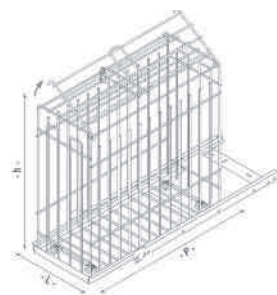

anta min 45 cm. / con 4 cesti - L. 864 x P. 480 H. 680/690

Art. 661 S/A Cesti cromo € **445,00**

Art. 661 D/A Cesti cromo € **445,00**

PORTABIANCHERIA

cm L. x P. x H.

Art. 722C 39 x 40 x 36 cromo € 81,00
Con carrello

cm P. 25 x H. 41

Art. 751C cm. 24 cromo € 40,00
Art. 752C cm. 33 cromo € 44,00

PORTADETERSIVI

cm. L. 35 - P. 10 - H. 34

Art. 731C cromo € 23,00

■ Portadetersivi con serratura

cm. L. 20 - P. 45 - H. 41

Art. 737C cromo € 157,00
Con carrello