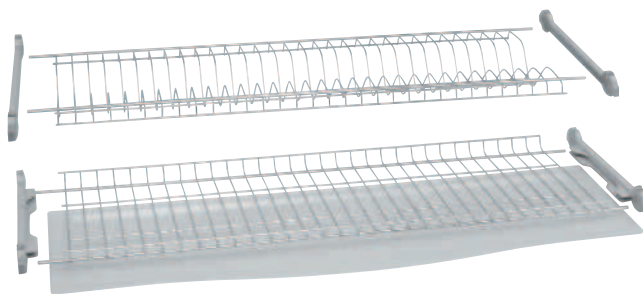

■ Grigio cromo • Galvanizzato contro la ruggine • vaschetta trasparente + 4 fiancattine di fissaggio

KIT121GZN	cm. 36	€ 23,00
KIT122GZN	cm. 41	€ 23,00
KIT123GZN	cm. 56	€ 23,00
KIT124GZN	cm. 76	€ 27,00
KIT125GZN	cm. 86	€ 28,00

■ **Inox** • vaschetta trasparente + 4 fiancattine di fissaggio

KIT121/INLN	cm. 36	€ 41,00
KIT122/INLN	cm. 41	€ 41,00
KIT123/INLN	cm. 56	€ 44,00
KIT124/INLN	cm. 76	€ 53,00
KIT125/INLN	cm. 86	€ 56,00

■ Grigio cromo • Galvanizzato contro la ruggine • vaschetta trasparente + 2 fiancattine di fissaggio

KIT152GZN	cm. 41	€ 31,00
KIT153GZN	cm. 56	€ 31,00
KIT154GZN	cm. 76	€ 33,00
KIT155GZN	cm. 86	€ 34,00
KIT157GZN	cm. 116	€ 96,00