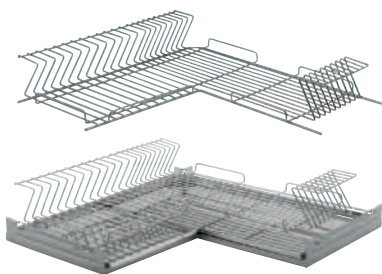

anta min 45 cm. / con 4 cesti - L. 864 x P. 480 H. 680/690

Art. 661 S/A Cesti cromo € **445,00**

Art. 661 D/A Cesti cromo € **445,00**

PORTABIANCHERIA

cm L. x P. x H.

Art. 722C 39 x 40 x 36 cromo € 81,00
Con carrello

cm P. 25 x H. 41

Art. 751C cm. 24 cromo € 40,00
Art. 752C cm. 33 cromo € 44,00

PORTADETERSIVI

cm. L. 35 - P. 10 - H. 34

Art. 731C cromo € 23,00

■ Portadetersivi con serratura

cm. L. 20 - P. 45 - H. 41

Art. 737C cromo € 157,00
Con carrello

■ Cm. 60 x 60 angolo • grigio cromo • pretrattato contro la ruggine
(Confezione comprensiva di telaio e vaschetta Inox)

Art. 163 GZ € 226,00

Art. 164 GZ € 226,00

SOTTOTOP ESTRAIBILI

■ Portapiatti per cassetto • Grigio cromo • Protetto contro la ruggine

Cromo protetto

182 CP € 92,00

cm. L. 23,5 - H. 41,5 - P. 49,4

DA PARETE - VASCHETTA INOX

■ Completo di supporti a muro

198/IN - Cromo protetto € 209,00

cm. L. 66,3 - P. 22,0 - H. 20,3

198/IN-1 - Cromo protetto € 209,00