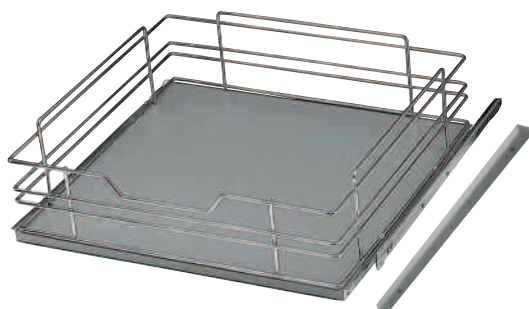

■ 519 Distanziale incluso • + cm 1,5

cm. P. 50 - H. 16

FONDO MELAMINICO

Art. 511/TCG	cm. 39,8	cromo	€ 46,00
Art. 512/TCG	cm. 54,8	cromo	€ 49,00
Art. 515/TCG	cm. 83,3	cromo	€ 63,00