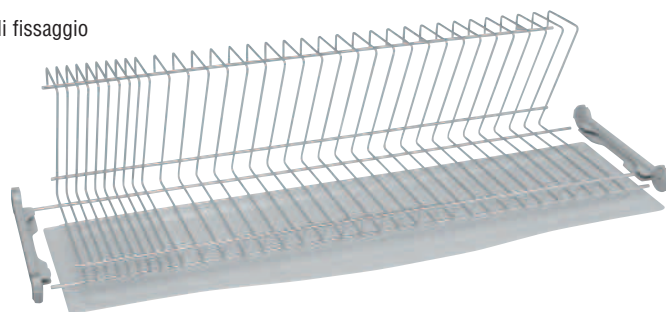

■ **Telaietto alluminio / ABS** • Permette di bloccare la struttura del mobile

ANTERIORE S8		POSTERIORE P8	
cm. 41,4	Art. 913 S8	€ 5,00	Art. 913 P8 € 6,00
cm. 56,4	Art. 914 S8	€ 5,50	Art. 914 P8 € 6,50
cm. 76,4	Art. 915 S8	€ 6,00	Art. 915 P8 € 7,50
cm. 86,4	Art. 916 S8	€ 6,50	Art. 916 P8 € 7,50