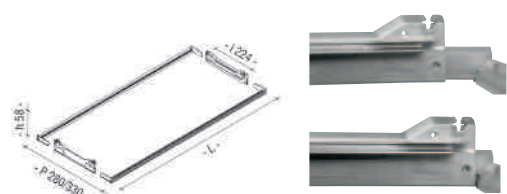

TELAIO		TELAIO CON LAMPADA	
cm. 36,4	Art. 221G	€ 8,50	
cm. 41,4	Art. 222G	€ 8,50	
cm. 46,4	Art. 229G	€ 9,00	
cm. 56,4	Art. 223G	€ 9,50	Art. 223 GCL (1X8 W) € 87,00
cm. 66,4	Art. 228G	€ 10,50	
cm. 76,4	Art. 224G	€ 11,00	Art. 224 GCL (1X13 W) € 98,00
cm. 86,4	Art. 225G	€ 11,50	Art. 225 GCL (1X13 W) € 99,00
cm. 96,4	Art. 226G	€ 15,00	
cm. 116,4	Art. 227G	€ 27,00	Art. 227 GCL (2X8 W) € 165,00