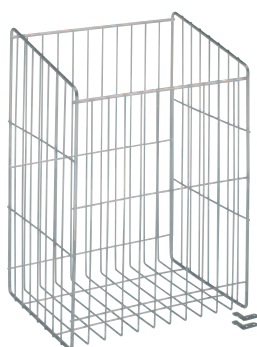

anta min 45 cm. / con 4 cesti - L. 864 x P. 480 H. 680/690

Art. 661 S/A Cesti cromo € **445,00**

Art. 661 D/A Cesti cromo € **445,00**

PORTABIANCHERIA

cm L. x P. x H.

Art. 722C 39 x 40 x 36 cromo € 81,00
Con carrello

cm P. 25 x H. 41

Art. 751C cm. 24 cromo € 40,00
Art. 752C cm. 33 cromo € 44,00

PORTADETERSIVI

cm. L. 35 - P. 10 - H. 34

Art. 731C cromo € 23,00

■ Portadetersivi con serratura

cm. L. 20 - P. 45 - H. 41

Art. 737C cromo € 157,00
Con carrello