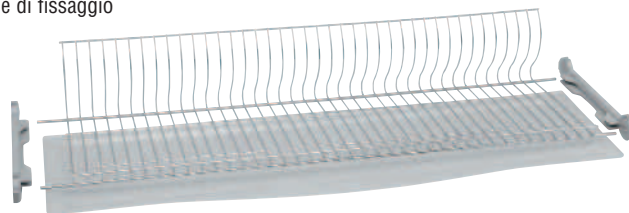

■ Combi "Z" • **Inox** • vaschetta trasparente (inox per L cm 116) + 2 fiancattine di fissaggio

KIT192/INN	cm. 41	€ 80,00
KIT193/INN	cm. 56	€ 80,00
KIT194/INN	cm. 76	€ 106,00
KIT195/INN	cm. 86	€ 106,00
KIT197/INN	cm. 116	€ 155,00