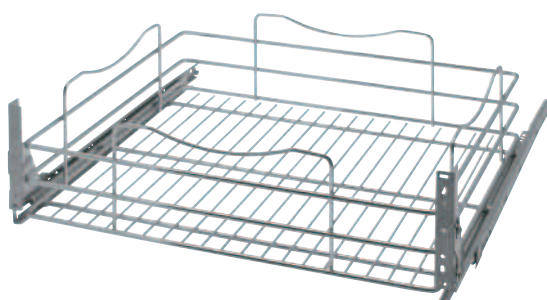

cm. P. 48 - H. 18

ESTRAZIONE TOTALE

SOFT

Art. 531/RCETA	cm. 40,0 ÷ 41,8	cromo	€ 96,00
Art. 539/RCETA	cm. 45,0 ÷ 46,8	cromo	€ 100,00
Art. 532/RCETA	cm. 50,0 ÷ 56,8	cromo	€ 103,00
Art. 535/RCETA	cm. 86,0 ÷ 86,8	cromo	€ 112,00