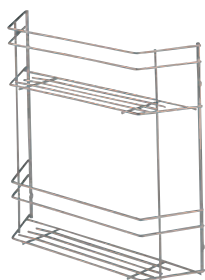

anta min 45 cm. / con 4 cesti - L. 864 x P. 480 H. 680/690

Art. 661 S/A Cesti cromo € **445,00**

Art. 661 D/A Cesti cromo € **445,00**

PORTABIANCHERIA

cm L. x P. x H.

Art. 722C 39 x 40 x 36 cromo € 81,00
Con carrello

cm P. 25 x H. 41

Art. 751C cm. 24 cromo € 40,00
Art. 752C cm. 33 cromo € 44,00

PORTADETERSIVI

cm. L. 35 - P. 10 - H. 34

Art. 731C cromo € 23,00

■ Portadetersivi con serratura

cm. L. 20 - P. 45 - H. 41

Art. 737C cromo € 157,00
Con carrello