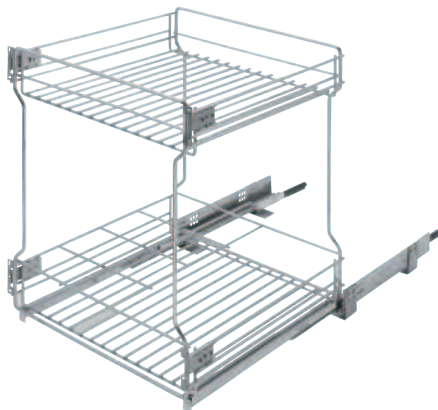

ESTRAZIONE TOTALE  **SOFT**
 cm. P. 42,5 - H. 52,5

Art. 311 CRETAB cromo cm 260/268 € 141,00

ESTRAZIONE TOTALE  **SOFT**
 cm. P. 42,5 - H. 52,5

Art. 321 CRETAB cromo cm 360/368 € 145,00
Art. 323 CRETAB cromo cm 410/418 € 154,00
Art. 324 CRETAB cromo cm 560/568 € 164,00