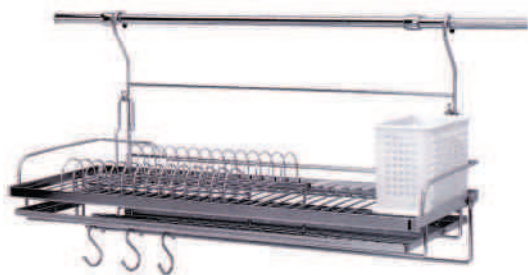

cm P. 25 x H. 41

Art. 751C cm. 24 cromo € 40,00
Art. 752C cm. 33 cromo € 44,00

PORTADETERSIVI

cm. L. 35 - P. 10 - H. 34

Art. 731C cromo € 23,00

■ Portadetersivi con serratura

cm. L. 20 - P. 45 - H. 41

Art. 737C cromo € 157,00
Con carrello

■ Cm. 60 x 60 angolo • grigio cromo • pretrattato contro la ruggine
(Confezione comprensiva di telaio e vaschetta Inox)

Art. 163 GZ € 226,00

Art. 164 GZ € 226,00

SOTTOTOP ESTRAIBILI

■ Portapiatti per cassetto • Grigio cromo • Protetto contro la ruggine

Cromo protetto

182 CP € 92,00

cm. L. 23,5 - H. 41,5 - P. 49,4

DA PARETE - VASCHETTA INOX

■ Completo di supporti a muro

198/IN - Cromo protetto € 209,00

cm. L. 66,3 - P. 22,0 - H. 20,3

198/IN-1 - Cromo protetto € 209,00