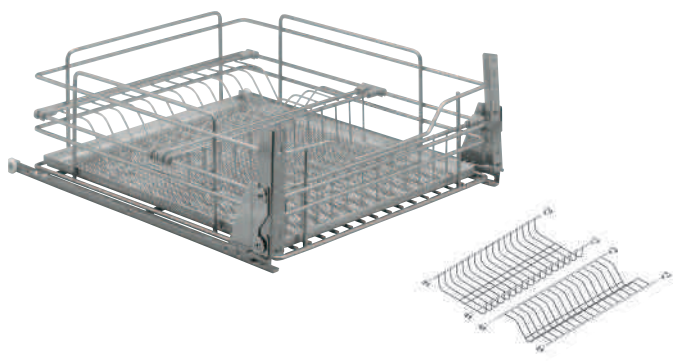

cm. P. 46 - H. 13

Art. 548/RCET cm. 33,8 ÷ 36,8 € **79,00**

Art. 541/RCET cm. 40,5 ÷ 41,8 € **83,00**

Art. 546/RCET cm. 45,5 ÷ 46,8 € **86,00**

Art. 542/RCET cm. 55,5 ÷ 56,8 € **89,00**

Art. 544/RCET cm. 75,5 ÷ 76,8 € **92,00**

Art. 545/RCET cm. 85,5 ÷ 86,8 € **95,00**

Art. 547/RCET cm. 95,5 ÷ 96,8 € **102,00**

SOTTOTOP ESTRAIBILI

■ Portapiatti per cassetto • Grigio metallizzato pratrattato

ESTRAZIONE TOTALE

cm. H. 16 - P. 48

Art. 185 GZ cm. 41 ÷ 41,8 € **140,00**

Art. 186 GZ cm. 56 ÷ 56,8 € **145,00**

SEMIGIREVOLI

1 piano - Ø 72 cm
con attacco

Art. 626 C - Cromo € **98,00**

2 piani - Ø 72 cm
con attacchi

Art. 635 C - Cromo € **195,00**

2 piani - Ø 72 cm
s/attacchi

Art. 631 C - Cromo € **62,00**