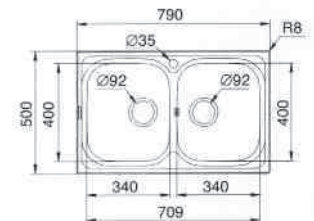

Profondità vasche: 20 cm

ARIADNE cm. 86 x 50 1 Vasca

Base 45 - Foro incasso cm. 84 x 48