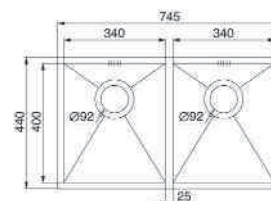

€ 656,00
 € 656,00
 € 720,00
 € 720,00

Profondità vasche: 20/14 cm

TETRAGON 74,5 X 44

Con sifone salvaspazio

Base 80

Sottotop - 100091330
 Filotop - 100091901

€ 672,00
 € 736,00

Profondità vasche: 20 cm