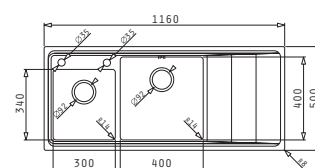

STUDIO 116 x 50

Base 90

(Sx)

Art. 107146830 Vasca Sx

€ 800,00

Art. 107146530 Vasca Dx

€ 800,00

Profondità vasca: 17/20 cm