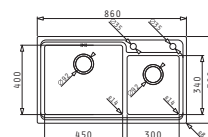

(Dx)

 Art. 101002630 Vasca Sx € **1.344,00**
 Art. 101002730 Vasca Dx € **1.344,00**

Profondità vasca: 20 cm

STUDIO 86 x 50

Base 90

Art. 107146330

€ 768,00

Profondità vasca: 17/20 cm