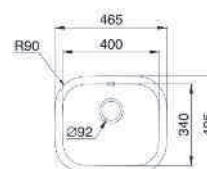

€ 73,00

Prof. cm. 3

KIBA cm 48,5 Ø

Foro incasso Ø cm 46,5

Art. 100053730

€ 113,00

Prof. cm. 16

KIBASQUARE cm 46,5 x 40,5

Foro incasso Ø cm 44,5 x 38,5

Art. 100080130

€ 130,00

Prof. cm. 15

ATRIA cm 57,5 x 50,5

Foro incasso Ø cm 55,5 x 48,5

Art. 100080530

€ 122,00