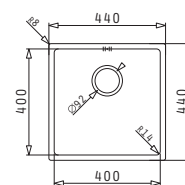

Profondità vasca: 20 cm