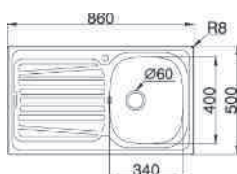

Dx - Art. 100148730 Pii 2" € 103,00
Sx - Art. 100148830 Pii 2"

Dx - Art. 100132030 Pii 3,5" € 113,00
Sx - Art. 100132130 Pii 3,5"

Profondità vasche: 16 cm

SPARTA cm. 79 x 50 2 Vasche

Base 80 - Foro incasso cm. 77 x 48

Art. 100125430 Pii 2" € 110,00

Art. 10013830 Pii 3,5" € 120,00

Profondità vasche: 16 cm

SPARTA cm. 86 x 50 1 Vasca + Gocciolatoio

Base 45 - (terminale 50)
Foro incasso cm. 84 x 48

Dx - Art. 100144330 Pii 2" € 110,00
Sx - Art. 100144430 Pii 2"

Dx - Art. 100152330 Pii 3,5" € 113,00
Sx - Art. 100152430 Pii 3,5"

Profondità vasche: 16 cm

SPARTA cm. 86 x 50 2 Vasche

Base 80 - Foro incasso cm. 84 x 48

Art. 100130430 Pil 2" € **110,00**

Art. 10013030 Pil 3,5" € **120,00**