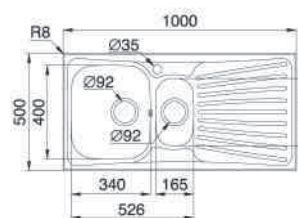

€ 136,00

€ 160,00

€ 174,00

Profondità vasca: 20 cm

ARIADNE cm. 86 x 50 - 2 Vasche

Base 90 - Foro incasso cm. 84 x 48

- Inox** € 185,00
Art. 107132630
- Antiraffio** € 219,00
Art. 107121230
- Microlinen** € 240,00
Art. 107134830

Profondità vasche: 20 cm

ARIADNE cm. 100 x 50 - 1 Vasca 1/2

Base 60 - Foro incasso cm. 98 x 48

- Inox** € 220,00
Dx - Art. 107131930
Sx - Art. 107132030
- Antiraffio** € 259,00
Dx - Art. 107130830
Sx - Art. 107131030
- Microlinen** € 283,00
Dx - Art. 107134930
Sx - Art. 107135030