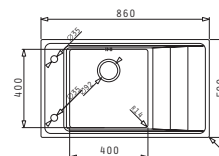

STUDIO 86 x 50

Base 60

(Sx)

Art. 107146230 Vasca Sx

€ 496,00

Art. 107146730 Vasca Dx

€ 496,00

Profondità vasca: 20 cm