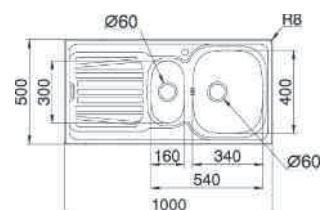

Dx - Art. 100152330 Pii 3,5" € 113,00
Sx - Art. 100152430 Pii 3,5"

Profondità vasche: 16 cm

SPARTA cm. 86 x 50 2 Vasche

Base 80 - Foro incasso cm. 84 x 48

Art. 100130430 Pil 2" € **110,00**

Art. 10013030 Pil 3,5" € **120,00**

Profondità vasca: 16 cm

SPARTA cm. 100 x 50 1 Vasca + vaschetta + gocciolatoio

Base 80 - Foro incasso cm. 98 x 48

Dx - Art. 100149130 Pil 2" € **139,00**
 Sx - Art. 100149330 Pil 2"

Dx - Art. 100150530 Pil 3,5" € **149,00**
 Sx - Art. 100150430 Pil 3,5"

Profondità vasca: 16 cm

ACCESSORI

Tagliere in legno

art. € **44,00**
 525004801

Cestello in plastica

art. € **22,00**
 525000401

- Inox 18/10
- Pilette 2"
- Imballo nylon

1 Vasca + gocciolatoio