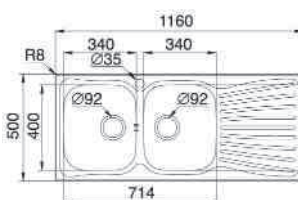

Profondità vasche: 20 cm

ARIADNE cm. 100 x 50 - 1 Vasca 1/2

Base 60 - Foro incasso cm. 98 x 48

- Inox** € 220,00
Dx - Art. 107131930
Sx - Art. 107132030
- Antiraffio** € 259,00
Dx - Art. 107130830
Sx - Art. 107131030
- Microlinen** € 283,00
Dx - Art. 107134930
Sx - Art. 107135030

Profondità vasche: 20/12 cm

ARIADNE cm. 116 x 50 - 2 vasche

Base 80 - Foro incasso cm. 114 x 48

- Inox** € 199,00
Dx - Art. 107132130
Sx - Art. 107132230
- Antiraffio** € 235,00
Dx - Art. 107129630
Sx - Art. 107129830
- Microlinen** € 257,00
Dx - Art. 107135130
Sx - Art. 107135230