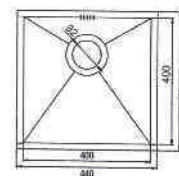

 **PYRAMIS**

■ Acciaio inox 18/10 ■ Piletta basket Ø 90 ■ Imballo scatola

TETRAGON 17 x 40 (dimensioni esterne 210 x 440 mm)

Base 30

Sottotop - 100090001 € 287,00
 Filotop - 100090601 € 316,00

Profondità vasca: 14 cm

TETRAGON 34 x 40 (dimensioni esterne 380 x 440 mm)

Base 40

Sottotop - 100090101 € 304,00
 Filotop - 100090701 € 334,00

Profondità vasca: 20 cm

TETRAGON 40 x 40 (dimensioni esterne 440 x 440 mm)

Base 45

Sottotop - 100090201 € 319,00
 Filotop - 100090801 € 351,00

Profondità vasca: 20 cm

TETRAGON 45 x 40 (dimensioni esterne 490 x 440 mm)

Base 50

Sottotop - 100090301 € 336,00
 Filotop - 100090901 € 369,00

Profondità vasca: 20 cm

TETRAGON 50 X 40 (dimensioni esterne 540 x 440 mm)