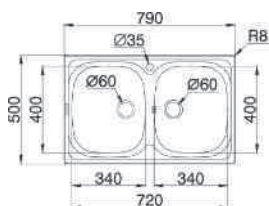

€ 250,00

Dx - Art.107132130

€ 250,00

Profondità vasca: 22/17 cm

Completo di: piletta, sifone, ganci, stucco, imballo cartone

MONOSTAMPATI
Profondità vasche 16 cm.

SPARTA cm. 79 x 50 1 Vasca + Gocciolatoio

Base 45 - (terminale 50)
Foro incasso cm. 77 x 48

Dx - Art. 100148730 Pii 2" € 103,00
Sx - Art. 100148830 Pii 2"

Dx - Art. 100132030 Pii 3,5" € 113,00
Sx - Art. 100132130 Pii 3,5"

Profondità vasche: 16 cm

SPARTA cm. 79 x 50 2 Vasche

Base 80 - Foro incasso cm. 77 x 48

Art. 100125430 Pii 2" € 110,00

Art. 10013830 Pii 3,5" € 120,00

Profondità vasche: 16 cm

SPARTA cm. 86 x 50 1 Vasca + Gocciolatoio

Base 45 - (terminale 50)
Foro incasso cm. 84 x 48

Dx - Art. 100144330 Pii 2" € 110,00
Sx - Art. 100144430 Pii 2"