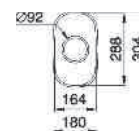

Prof. cm. 18

Tagliere legno

Cestello inox

Dissipatori rifiuti

Art. 525003301
€ 38,00

Art. 525004201
€ 58,00

- Acciaio inox 18/10
- Piletta basket Ø 90
- Imballo scatola

cm. 16,5 x 29

Prof. cm. 12 Base cm. 30

Art. 100001029

€ 66,00

cm. 30 x 34

Prof. cm. 17 Base cm. 40

Art. 100010129

€ 84,00

cm. 34 x 40