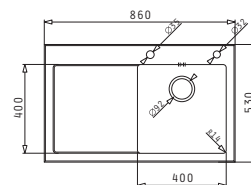

Base 50

 Sottotop - 101003001
 Filotop - 101003501

 € 425,00
 € 509,00

Profondità vasca: 20 cm

CRYSTALON 86 x 53

Base 45

(Dx)

 Art. 101002330 Vasca Sx € **912,00**
 Art. 101003830 Vasca Dx € **912,00**