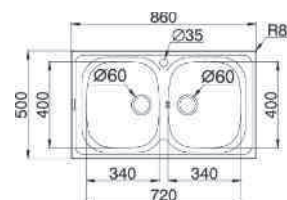

Art. 100125430 Pii 2" € 110,00

Art. 10013830 Pii 3,5" € 120,00

Profondità vasche: 16 cm

SPARTA cm. 86 x 50 1 Vasca + Gocciolatoio

Base 45 - (terminale 50)
Foro incasso cm. 84 x 48

Dx - Art. 100144330 Pii 2" € 110,00
Sx - Art. 100144430 Pii 2"

Dx - Art. 100152330 Pii 3,5" € 113,00
Sx - Art. 100152430 Pii 3,5"

Profondità vasche: 16 cm

SPARTA cm. 86 x 50 2 Vasche

Base 80 - Foro incasso cm. 84 x 48

Art. 100130430 Pil 2" € **110,00**

Art. 10013030 Pil 3,5" € **120,00**

Profondità vasca: 16 cm

SPARTA cm. 100 x 50 1 Vasca + vaschetta + gocciolatoio

Base 80 - Foro incasso cm. 98 x 48

Dx - Art. 100149130 Pil 2" € **139,00**
 Sx - Art. 100149330 Pil 2"

Dx - Art. 100150530 Pil 3,5" € **149,00**
 Sx - Art. 100150430 Pil 3,5"