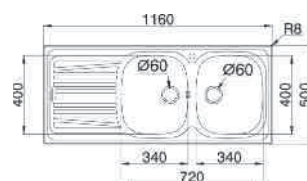

Profondità vasca: 16 cm

SPARTA cm. 100 x 50 1 Vasca + vaschetta + gocciolatoio

Base 80 - Foro incasso cm. 98 x 48

Dx - Art. 100149130 Pil 2" € **139,00**
 Sx - Art. 100149330 Pil 2"

Dx - Art. 100150530 Pil 3,5" € **149,00**
 Sx - Art. 100150430 Pil 3,5"

Profondità vasca: 16 cm

SPARTA cm. 116 x 50 2 Vasche + gocciolatoio

Base 80 - (terminale 90)
 Foro incasso cm. 114 x 48

Dx - Art. 100146730 Pil 2" € **120,00**
 Sx - Art. 100146830 Pil 2"

Dx - Art. 100150730 Pil 3,5" € **130,00**
 Sx - Art. 100150630 Pil 3,5"

Profondità vasca: 16 cm

ACCESSORI

Tagliere in legno

art. € **44,00**
 525004801

Cestello in plastica

art. € **22,00**
 525000401

- Inox 18/10
- Pilette 2"
- Imballo nylon

1 Vasca + gocciolatoio