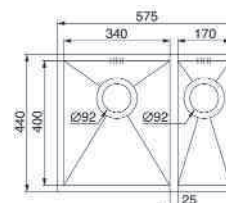

TETRAGON 50 X 40 (dimensioni esterne 540 x 440 mm)

Base 60

Sottotop - 100090401
Filotop - 100091001

€ 351,00
€ 386,00

Profondità vasca: 20 cm

TETRAGON 55 X 40 x 1,8 H.

Gocciolatoio

(dimensioni esterne 590 x 440 mm)

Base 60

Sottotop - 100090501
Filotop - 100091101

€ 400,00
€ 439,00

Profondità vasca: 1,8 cm

TETRAGON 57,5 X 44

Con sifone salvaspazio

Base 60

(Dx)

Sottotop (Dx) - 100091430
Sottotop (Sx) - 100091530
Filotop (Dx) - 100091701
Filotop (Sx) - 100091801

€ 656,00
€ 656,00
€ 720,00
€ 720,00

Profondità vasche: 20/14 cm

TETRAGON 74,5 X 44

Con sifone salvaspazio

Base 80

Sottotop - 100091330
Filotop - 100091901

€ 672,00
€ 736,00

Profondità vasche: 20 cm

TETRAGON 86,5 X 44

Con sifone salvaspazio

Base 90

Sottotop - 100091230
Filotop - 100092001

€ 704,00
€ 768,00

Profondità vasche: 20 cm

Accessori

Tagliere in vetro

Dissipatori rifiuti

Art. 1043000201
€ 62,00