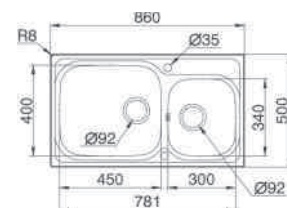

Base 80 - Foro incasso cm. 84 x 48

Art. 100138230

€ 314,00

Profondità vasca: 21 cm

TITAN cm. 116 x 50

Base 80 - Foro incasso cm.114 x 48

Art. 100144530

€ 411,00

Profondità vasca: 21 cm

AMALIA PLUS cm. 86 x 50 2 Vasche

Base 90 - Foro incasso cm. 84 x 48

Art. 107132930

€ 227,00

Profondità vasche: 22/17 cm

AMALIA PLUS cm. 100 x 50 1 Vasca

Base 60 (terminale 80) - Foro inc. cm. 98 x 48

Dx - Art. 107132730

€ 201,00

Dx - Art. 107132830

€ 201,00

Profondità vasca: 22 cm

AMALIA PLUS cm. 116 x 50 2 Vasche

Base 90 - Foro incasso cm. 114 x 48

Dx - Art.107133030