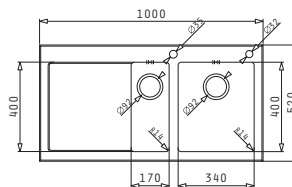

Profondità vasca: 17/20 cm