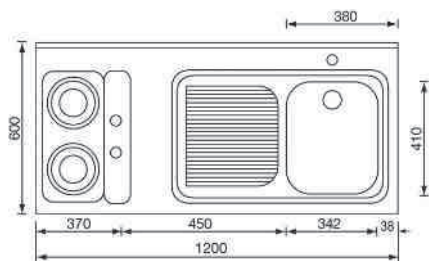

RICOPRIMENTI INOX

SU ORDINAZIONE

Per prezzo e tempi di consegna a preventivo

ACCESSORI LAVELLI INOX

Rosette copriforo inox	€ 2,50
Piletta 1 via - 2"	€ 4,00
Piletta 1 via - basket	€ 15,00
Piletta 2 vie - 2"	€ 6,00
Piletta 2 vie - basket	€ 26,00
Piletta 3" senza troppo pieno	€ 10,00

Sifone salvaspazio 1 v + lavastoviglie	€ 5,80
Sifone salvaspazio 2 v + lavastoviglie	€ 9,00
Sifone 1 v + lavastoviglie	€ 5,50
Sifone 2 v + lavastoviglie	€ 7,50

Confezione stucco per fissaggio lavello € 9,00

Inox Cleaner - flacone 250 ml. € 8,50