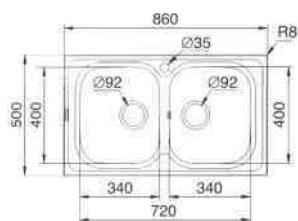

€ 136,00

€ 160,00

€ 174,00

Profondità vasca: 20 cm

ARIADNE cm. 86 x 50 - 2 Vasche

Base 90 - Foro incasso cm. 84 x 48

- Inox** € 185,00
Art. 107132630
- Antiraffio** € 219,00
Art. 107121230
- Microlinen** € 240,00
Art. 107134830

Profondità vasche: 20 cm

ARIADNE cm. 100 x 50 - 1 Vasca 1/2

Base 60 - Foro incasso cm. 98 x 48

- Inox** € 220,00
Dx - Art. 107131930
Sx - Art. 107132030
- Antiraffio** € 259,00
Dx - Art. 107130830
Sx - Art. 107131030
- Microlinen** € 283,00
Dx - Art. 107134930
Sx - Art. 107135030