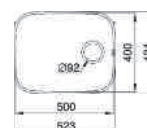

Prof. cm. 10 Base cm. 45

Art. 100009529

€ 90,00

cm. 38,5

Prof. cm. 15 Base cm. 45

Art. 100009429

€ 88,00

SB 40 x 40

Prof. cm. 20 Base cm. 45

Art. 100009329

€ 111,00

SB 45 x 40

Prof. cm. 20 Base cm. 45 (50)

Art. 100009929

€ 123,00

SB 50 x 40

Prof. cm. 20 Base cm. 45 (60)

Art. 100008429

€ 134,00

Vaschetta inox

Cestello inox
(specificare tipo lavello)

Tagliere legno

Tagliere legno

Tagliere legno