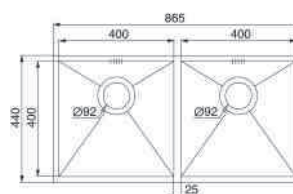

TETRAGON 86,5 X 44

Con sifone salvaspazio

Base 90

Sottotop - 100091230
 Filotop - 100092001

€ 704,00
 € 768,00

Profondità vasche: 20 cm

Accessori

Tagliere in vetro