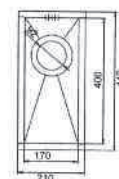

 **PYRAMIS**

■ Acciaio inox 18/10 ■ Piletta basket Ø 90 ■ Imballo scatola

TETRAGON 17 x 40 (dimensioni esterne 210 x 440 mm)

Base 30

Sottotop - 100090001 € 287,00
 Filotop - 100090601 € 316,00

Profondità vasca: 14 cm