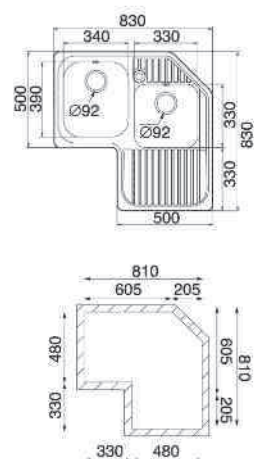

ARIADNE CORNER cm. 83 x 83 - 2 Vasche

Angolo

- **Inox** € 419,00
  Dx - Art. 101000001
  Sx - Art. 101000101
- **Antiraffio** € 484,00
  Dx - Art. 101000201
  Sx - Art. 101000301

Cestello inox € 67,00

525005001

Tagliere legno € 67,00

525005101