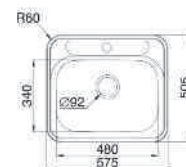

€ 73,00

Prof. cm. 3

KIBA cm 48,5 Ø

Foro incasso Ø cm 46,5

Art. 100053730

€ 113,00

Prof. cm. 16

KIBASQUARE cm 46,5 x 40,5

Foro incasso Ø cm 44,5 x 38,5

Art. 100080130

€ 130,00

Prof. cm. 15

ATRIA cm 57,5 x 50,5

Foro incasso Ø cm 55,5 x 48,5

Art. 100080530

€ 122,00