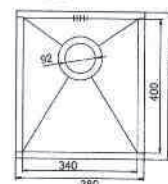

 **PYRAMIS**

■ Acciaio inox 18/10 ■ Piletta basket Ø 90 ■ Imballo scatola

TETRAGON 17 x 40 (dimensioni esterne 210 x 440 mm)

Base 30

Sottotop - 100090001 € 287,00
 Filotop - 100090601 € 316,00

Profondità vasca: 14 cm

TETRAGON 34 x 40 (dimensioni esterne 380 x 440 mm)

Base 40

Sottotop - 100090101 € 304,00
 Filotop - 100090701 € 334,00

Profondità vasca: 20 cm

TETRAGON 40 x 40 (dimensioni esterne 440 x 440 mm)

Base 45

Sottotop - 100090201 € 319,00
 Filotop - 100090801 € 351,00