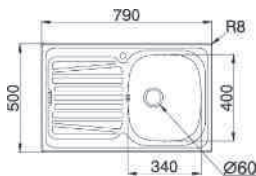

Dx - Art. 107132730

€ 201,00

Dx - Art. 107132830

€ 201,00

Profondità vasca: 22 cm

AMALIA PLUS cm. 116 x 50 2 Vasche

Base 90 - Foro incasso cm. 114 x 48

Dx - Art.107133030

€ 250,00

Dx - Art.107132130

€ 250,00

Profondità vasca: 22/17 cm

Completo di: piletta, sifone, ganci, stucco, imballo cartone

MONOSTAMPATI
Profondità vasche 16 cm.

SPARTA cm. 79 x 50 1 Vasca + Gocciolatoio

Base 45 - (terminale 50)
Foro incasso cm. 77 x 48

Dx - Art. 100148730 Pii 2" € 103,00
Sx - Art. 100148830 Pii 2"

Dx - Art. 100132030 Pii 3,5" € 113,00
Sx - Art. 100132130 Pii 3,5"

Profondità vasche: 16 cm

SPARTA cm. 79 x 50 2 Vasche

Base 80 - Foro incasso cm. 77 x 48