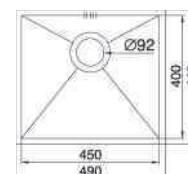

 **PYRAMIS**

■ Acciaio inox 18/10 ■ Piletta basket Ø 90 ■ Imballo scatola

TETRAGON 17 x 40 (dimensioni esterne 210 x 440 mm)

Base 30

Sottotop - 100090001 € 287,00
 Filotop - 100090601 € 316,00

Profondità vasca: 14 cm

TETRAGON 34 x 40 (dimensioni esterne 380 x 440 mm)

Base 40

Sottotop - 100090101 € 304,00
 Filotop - 100090701 € 334,00

Profondità vasca: 20 cm

TETRAGON 40 x 40 (dimensioni esterne 440 x 440 mm)

Base 45

Sottotop - 100090201 € 319,00
 Filotop - 100090801 € 351,00

Profondità vasca: 20 cm

TETRAGON 45 x 40 (dimensioni esterne 490 x 440 mm)

Base 50

Sottotop - 100090301 € 336,00
 Filotop - 100090901 € 369,00

Profondità vasca: 20 cm

TETRAGON 50 X 40 (dimensioni esterne 540 x 440 mm)