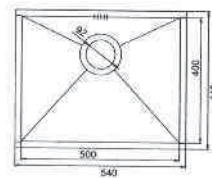

Sottotop - 100090401
Filotop - 100091001

€ 351,00
€ 386,00