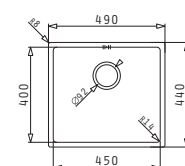

Profondità vasca: 20 cm