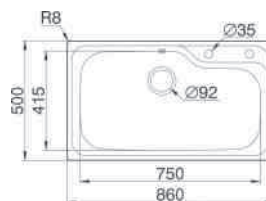

525005001

Tagliere legno € 67,00

525005101

Profondità vasche: 21/22 cm

Accessori

Vaschetta inox

Tagliere legno

Cestello inox

Dissipatori rifiuti

 Art. 100060001
€ 78,00

 Art. 5250004701
€ 51,50

 Art. 525004201
€ 58,00

TITAN/AMALIA PLUS

- Acciaio inox 18/10
- Sifone salvaspazio
- Piletta basket Ø 90
- Imballo scatola

TITAN cm. 86 x 50

Base 80 - Foro incasso cm. 84 x 48

Art. 100138230

€ 314,00

Profondità vasca: 21 cm

TITAN cm. 116 x 50

Base 80 - Foro incasso cm.114 x 48

Art. 100144530

€ 411,00