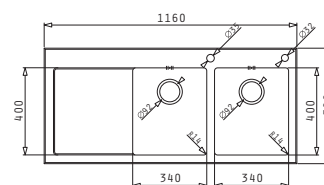

Profondità vasca: 20 cm