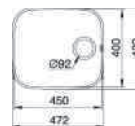

Prof. cm. 12 Base cm. 30

Art. 100001029

€ 66,00

cm. 30 x 34

Prof. cm. 17 Base cm. 40

Art. 100010129

€ 84,00

cm. 34 x 40

Prof. cm. 10 Base cm. 45

Art. 100009529

€ 90,00

cm. 38,5

Prof. cm. 15 Base cm. 45

Art. 100009429

€ 88,00

SB 40 x 40

Prof. cm. 20 Base cm. 45

Art. 100009329

€ 111,00

SB 45 x 40

Prof. cm. 20 Base cm. 45 (50)

Art. 100009929

€ 123,00

SB 50 x 40

Prof. cm. 20 Base cm. 45 (60)

Art. 100008429

€ 134,00

Vaschetta inox

Cestello inox
(specificare tipo lavello)

Tagliere legno

Tagliere legno

Tagliere legno