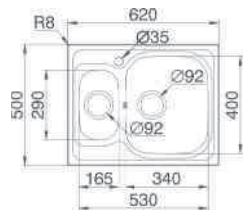

MICROLINEN

ARIADNE cm. 62 x 50

Base 60 - (terminale 80)
Foro incasso cm. 60 x 48

Inox
Dx - Art. 107132330
Sx - Art. 107132430
Antigraffio
Dx - Art. 107128730
Sx - Art. 107128830
Microlinen
Dx - Art. 107135830
Sx - Art. 107134230

€ 195,00

€ 227,00

€ 249,00

Profondità vasche: 20/12 cm

ARIADNE cm. 79 x 50 1 Vasca

Base 45 - Foro incasso cm. 77 x 48

Inox
Dx - Art. 107131530
Sx - Art. 107131630
Antigraffio
Dx - Art. 107130030
Sx - Art. 107130230
Microlinen
Dx - Art. 107134330
Sx - Art. 107134430