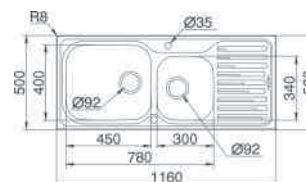

Profondità vasca: 21 cm

AMALIA PLUS cm. 86 x 50 2 Vasche

Base 90 - Foro incasso cm. 84 x 48

Art. 107132930

€ 227,00

Profondità vasche: 22/17 cm

AMALIA PLUS cm. 100 x 50 1 Vasca

Base 60 (terminale 80) - Foro inc. cm. 98 x 48

Dx - Art. 107132730

€ 201,00

Dx - Art. 107132830

€ 201,00

Profondità vasca: 22 cm

AMALIA PLUS cm. 116 x 50 2 Vasche

Base 90 - Foro incasso cm. 114 x 48

Dx - Art.107133030

€ 250,00

Dx - Art.107132130

€ 250,00

Profondità vasca: 22/17 cm

Completo di: piletta, sifone, ganci, stucco, imballo cartone

MONOSTAMPATI
Profondità vasche 16 cm.

SPARTA cm. 79 x 50 1 Vasca + Gocciolatoio

Base 45 - (terminale 50)
Foro incasso cm. 77 x 48