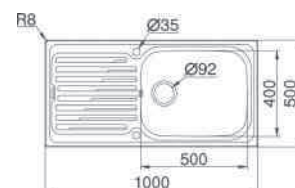

Base 80 - Foro incasso cm. 84 x 48

Art. 100138230

€ 314,00

Profondità vasca: 21 cm

TITAN cm. 116 x 50

Base 80 - Foro incasso cm.114 x 48

Art. 100144530

€ 411,00

Profondità vasca: 21 cm

AMALIA PLUS cm. 86 x 50 2 Vasche

Base 90 - Foro incasso cm. 84 x 48

Art. 107132930

€ 227,00

Profondità vasche: 22/17 cm

AMALIA PLUS cm. 100 x 50 1 Vasca

Base 60 (terminale 80) - Foro inc. cm. 98 x 48

Dx - Art. 107132730

€ 201,00

Dx - Art. 107132830

€ 201,00

Profondità vasca: 22 cm

AMALIA PLUS cm. 116 x 50 2 Vasche

Base 90 - Foro incasso cm. 114 x 48

Dx - Art.107133030