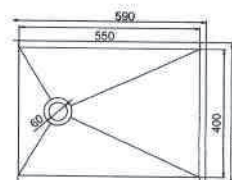

Sottotop - 100090501
Filotop - 100091101

€ 400,00
€ 439,00