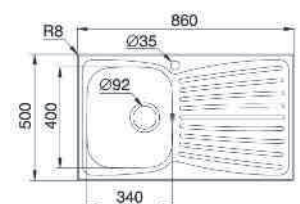

€ 219,00

€ 240,00

Profondità vasche: 20 cm

ARIADNE cm. 86 x 50 1 Vasca

Base 45 - Foro incasso cm. 84 x 48

Inox
Dx - Art. 107131730
Sx - Art. 107131830
Antigraffio
Dx - Art. 107130430
Sx - Art. 107130630
Microlinen
Dx - Art. 107134630
Sx - Art. 107134730

€ 136,00

€ 160,00

€ 174,00

Profondità vasca: 20 cm

ARIADNE cm. 86 x 50 - 2 Vasche

Base 90 - Foro incasso cm. 84 x 48

- Inox** € 185,00
Art. 107132630
- Antiraffio** € 219,00
Art. 107121230
- Microlinen** € 240,00
Art. 107134830