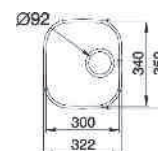

Prof. cm. 18

Tagliere legno

Cestello inox

Dissipatori rifiuti

Art. 525003301
€ 38,00

Art. 525004201
€ 58,00

- Acciaio inox 18/10
- Piletta basket Ø 90
- Imballo scatola

cm. 16,5 x 29

Prof. cm. 12 Base cm. 30

Art. 100001029

€ 66,00

cm. 30 x 34

Prof. cm. 17 Base cm. 40

Art. 100010129

€ 84,00

cm. 34 x 40

Prof. cm. 10 Base cm. 45

Art. 100009529

€ 90,00

cm. 38,5

Prof. cm. 15 Base cm. 45

Art. 100009429

€ 88,00

SB 40 x 40