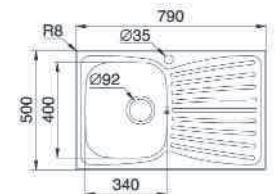

€ 195,00

€ 227,00

€ 249,00

Profondità vasche: 20/12 cm

ARIADNE cm. 79 x 50 1 Vasca

Base 45 - Foro incasso cm. 77 x 48

Inox
Dx - Art. 107131530
Sx - Art. 107131630
Antigraffio
Dx - Art. 107130030
Sx - Art. 107130230
Microlinen
Dx - Art. 107134330
Sx - Art. 107134430

€ 136,00

€ 160,00

€ 174,00

Profondità vasca: 20 cm

ARIADNE cm. 79 x 50 2 Vasche

Base 80 - Foro incasso cm. 77 x 48

Inox
Art. 107132530
Antigraffio
Art. 107121030
Microlinen
Art. 107134530

€ 185,00