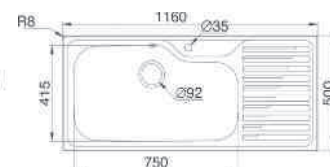

Base 80 - Foro incasso cm. 84 x 48

Art. 100138230

€ 314,00

Profondità vasca: 21 cm

TITAN cm. 116 x 50

Base 80 - Foro incasso cm.114 x 48

Art. 100144530

€ 411,00

Profondità vasca: 21 cm

AMALIA PLUS cm. 86 x 50 2 Vasche

Base 90 - Foro incasso cm. 84 x 48

Art. 107132930

€ 227,00

Profondità vasche: 22/17 cm

AMALIA PLUS cm. 100 x 50 1 Vasca

Base 60 (terminale 80) - Foro inc. cm. 98 x 48