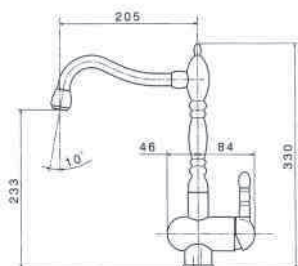

art. 6930

21-018 Cromo	€ 157,00