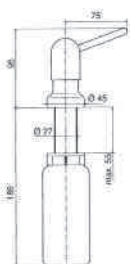

art. 805

- 21-018 Cromo € 98,00