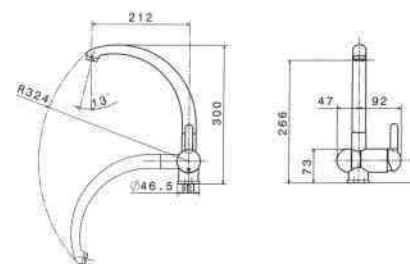

art. 8640 SOTTOFINESTRA

21-018	Cromo	€ 253,00
02-....	Colorato-cromo	€ 268,00
31-028	Cromo spazzolato	€ 303,50
72-146	Granito Sabbia-cromo	€ 276,50
72-147	Granito Pietra-cromo	€ 276,50
72-148	Granito Lava-cromo	€ 276,50
92-106	Alluminio	€ 276,50