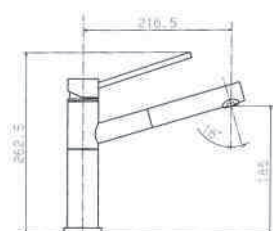

art. 61616 DOCCIA ESTRAIBILE

21-018	Cromo	€ 322,50
31-028	Cromo spazzolato	€ 404,50

X-TREND
CUCINA

newform

art. 2415 DOCCIA ESTRAIBILE

21-018	Cromo	€ 297,50
31-028	Cromo spazzolato	€ 361,00
92-106	Alluminio	€ 323,50