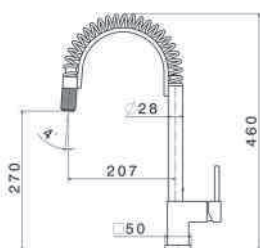

MOONY

art. 2455

- 21-018 Cromo € 743,00
- 31-028 Cromo spazzolato € 954,00

art. 3155

- 21-018 Cromo € 807,50
- 31-028 Cromo spazzolato € 1.025,50

 - newform

FORMA

art. 60550