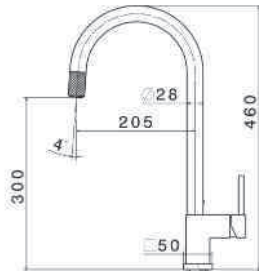

art. 60525

- 21-018 Cromo € 456,50
- 31-028 Cromo spazzolato € 568,50