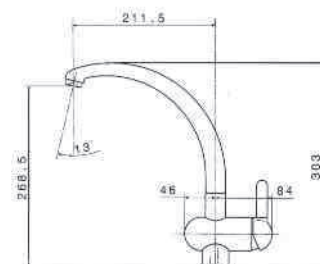

ATTACCO LAVASTOVIGLIE

21-018 Cromo

€ 257,00

art. 8540

21-018	Cromo	€ 187,50
02-....	Colorato-cromo	€ 202,50
02-145	Bianco Antico-cromo	€ 211,00
31-028	Cromo spazzolato	€ 238,00
72-146	Granito Sabbia-cromo	€ 211,00
72-147	Granito Pietra-cromo	€ 211,00
72-148	Granito Lava-cromo	€ 211,00
92-106	Alluminio	€ 211,00