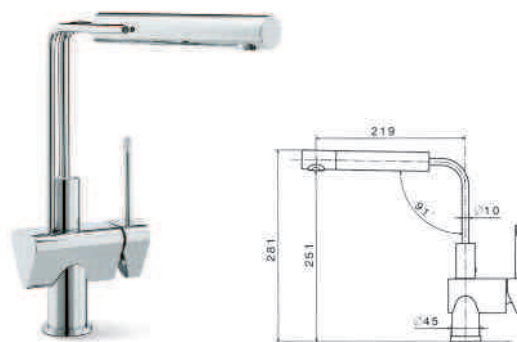

art. 9799

21-018 Cromo

€ 380,00