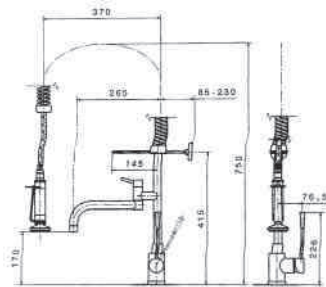

X-TREND

MOONY

art. 2455