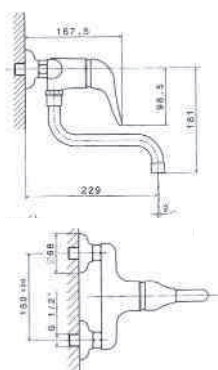

art. 6930

21-018 Cromo	€ 157,00