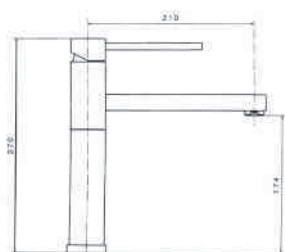

MOONY-TECH

- newform