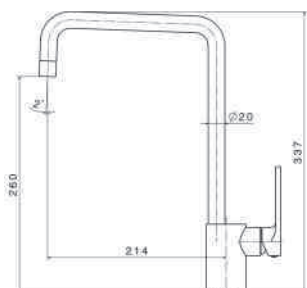

art. 64100

21-018	Cromo	€ 185,00
31-028	Cromo spazzolato	€ 265,00
92-106	Alluminio	€ 235,00