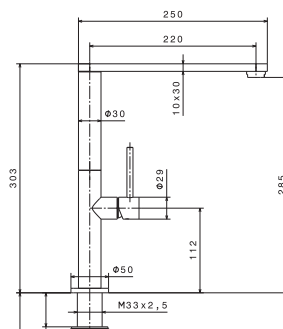

art. 65022

- 21-018 Cromo € 380,00
- 31-028 Cromo spazzolato € 475,00
- 92-... Cromo satinato € 437,00

art. 65022X

- 50-050 Acciaio inox € 620,00