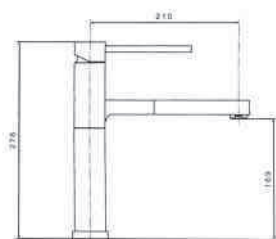

21-018	Cromo	€ 358,00
31-028	Cromo spazzolato	€ 472,50
92-106	Alluminio	€ 418,50

art. 8098 DOCCIA ESTRAIBILE

21-018	Cromo	€ 473,50
31-028	Cromo spazzolato	€ 586,00
92-106	Alluminio	€ 523,50

x°art

 - newform