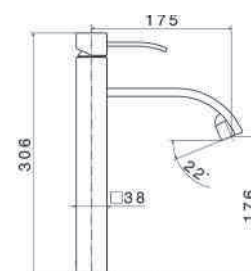

art. 62120

21-018	Cromo	€ 481,50
31-028	Cromo spazzolato	€ 648,50
92-106	Alluminio	€ 561,00