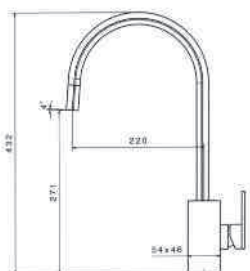

21-018	Cromo	€ 1.081,00
31-028	Cromo spazzolato	€ 1.279,50
92-106	Alluminio	€ 1.179,50
01-014	Bianco laccato	€ 1.179,50

SU ORDINAZIONE

art. 61425 DOCCIA ESTRAIBILE

21-018	Cromo	€ 571,00
31-028	Cromo spazzolato	€ 811,50
92-106	Alluminio	€ 695,00
01-014	Bianco laccato	€ 695,00