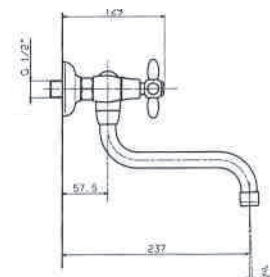

Granito Lava

Alluminio