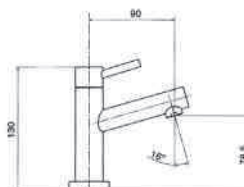

art. 2260

- 21-018 Cromo € 113,50