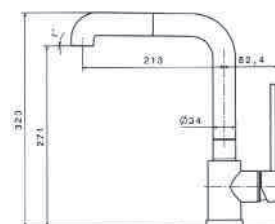

art. 61535 DOCCIA ESTRAIBILE

21-018	Cromo	€	385,00
31-028	Cromo spazzolato	€	471,50
92-106	Alluminio	€	440,00