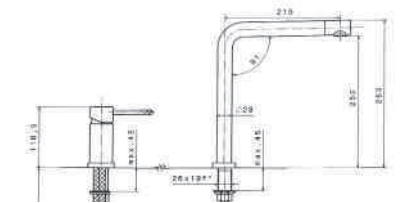

21-018	Cromo	€ 759,50
31-028	Cromo spazzolato	€ 952,00

art. 3120 Terminale orientabile

21-018	Cromo	€ 411,00
31-028	Cromo spazzolato	€ 521,50

art. 3140 Canna estensibile girevole

21-018	Cromo	€ 510,00
31-028	Cromo spazzolato	€ 630,50