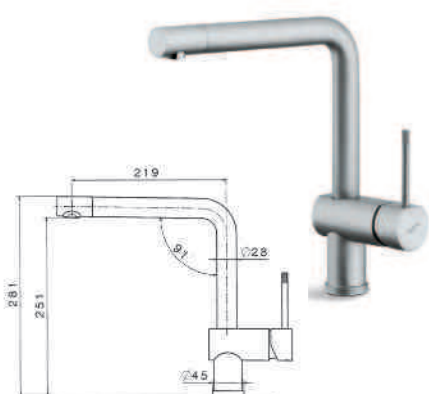

art. 9797 DOCCIA ESTRAIBILE

21-018 Cromo

€ 395,00

MOONY

 - newform

art. 3100 TERMINALE ORIENTABILE

- 21-018 Cromo € 303,00
- 31-028 Cromo spazzolato € 378,00
- 92-106 Alluminio € 340,50

art. 3110 DOCCIA ESTRAIBILE