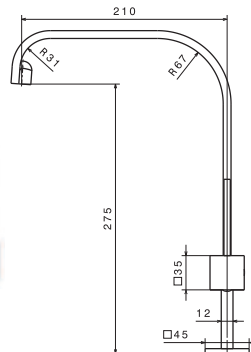

**art. 8880 Vitone ceramico**

21-018	Cromo	€ 245,00
31-028	Cromo spazzolato	€ 333,50

**art. 8881 Vitone ceramico**

21-018	Cromo	€ 245,00
31-028	Cromo spazzolato	€ 333,50

LINEA

- newform

art. 65120

- 21-018 Cromo € 380,00
- 31-028 Cromo spazzolato € 475,00
- 92-106 Cromo satinato € 437,00