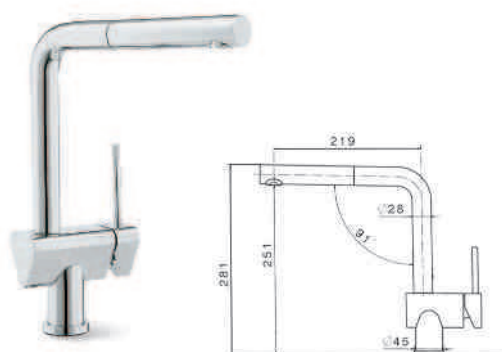

art. 9797 DOCCIA ESTRAIBILE

21-018 Cromo

€ 395,00

MOONY

 - newform

art. 3100 TERMINALE ORIENTABILE

- 21-018 Cromo € 303,00
- 31-028 Cromo spazzolato € 378,00
- 92-106 Alluminio € 340,50

art. 3110 DOCCIA ESTRAIBILE