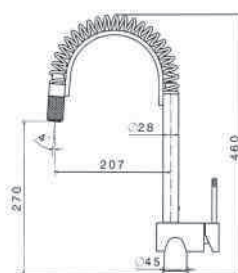

TRIDIS

art. 9798 DOCCIA ESTRAIBILE

21-018 Cromo € 470,00