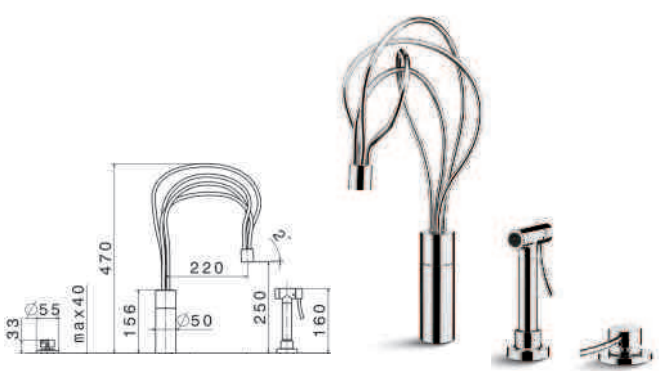

MORPHO

newform

SU ORDINAZIONE

art. 61900

- 21-018** Cromo € **681,50**
- 31-028** Cromo spazzolato € **887,50**
- 92-106** Alluminio € **779,00**

art. 61940

- 21-018** Cromo € **703,50**
- 31-028** Cromo spazzolato € **909,00**
- 92-106** Alluminio € **801,00**