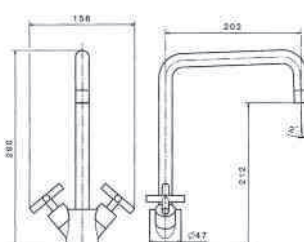

art. 8880 Vitone ceramico

21-018	Cromo	€ 245,00
31-028	Cromo spazzolato	€ 333,50