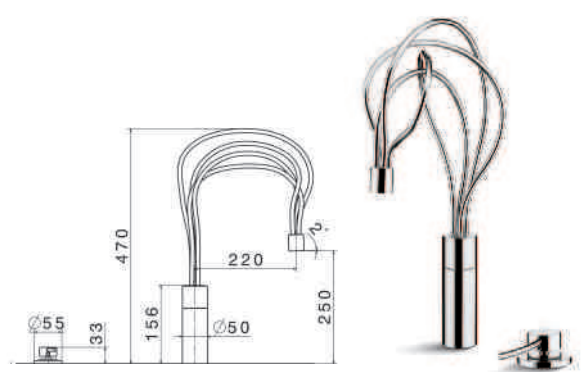

art. 61900

- **21-018** Cromo € **681,50**
- **31-028** Cromo spazzolato € **887,50**
- **92-106** Alluminio € **779,00**

art. 61940

- **21-018** Cromo € **703,50**
- **31-028** Cromo spazzolato € **909,00**
- **92-106** Alluminio € **801,00**