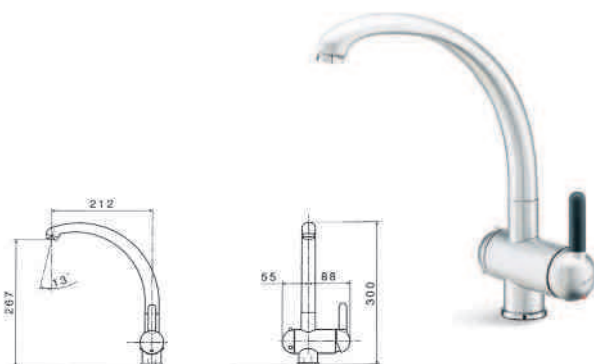

art. 8580

21-018 Cromo

€ 303,50

Rubinetto incorporato per l'erogazione separata dell'acqua (depuratore escluso)