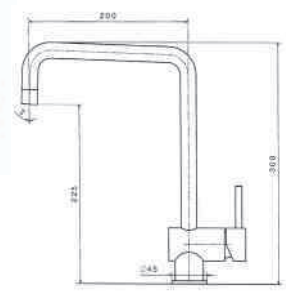

art. 4345 **DOCCIA ESTRAIBILE**

- 21-018 Cromo € 201,50
- 31-028 Cromo sp. € 262,50
- 92-106 Alluminio € 233,00

art. 4320

- 21-018 Cromo € 145,50
- 31-028 Cromo sp. € 191,00
- 92-106 Alluminio € 174,50

TRIDIS