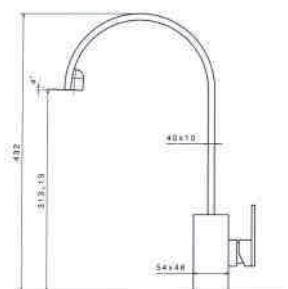

d^{irect}

- newform

art. 61421

21-018	Cromo	€ 509,00
31-028	Cromo spazzolato	€ 707,00
92-106	Alluminio	€ 607,50
01-014	Bianco laccato	€ 607,50

art. 61423 CON SISTEMA INTEGRATO PER L'ILLUMINAZIONE DELL'ACQUA AD INTENSITÀ VARIABILE

21-018	Cromo	€ 1.081,00
31-028	Cromo spazzolato	€ 1.279,50
92-106	Alluminio	€ 1.179,50
01-014	Bianco laccato	€ 1.179,50

SU ORDINAZIONE

art. 61425 DOCCIA ESTRAIBILE

21-018	Cromo	€ 571,00
31-028	Cromo spazzolato	€ 811,50
92-106	Alluminio	€ 695,00
01-014	Bianco laccato	€ 695,00