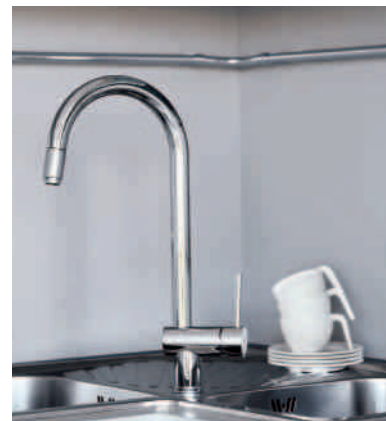

art. 60526

- 21-018 Cromo € 555,00
- 31-028 Cromo spazzolato € 692,00

MOONY

art. 3125 DOCCIA ESTRAIBILE

- 21-018 Cromo € 379,00
- 31-028 Cromo spazzolato € 473,50
- 92-106 Alluminio € 426,50

X-TREND
CUCINA