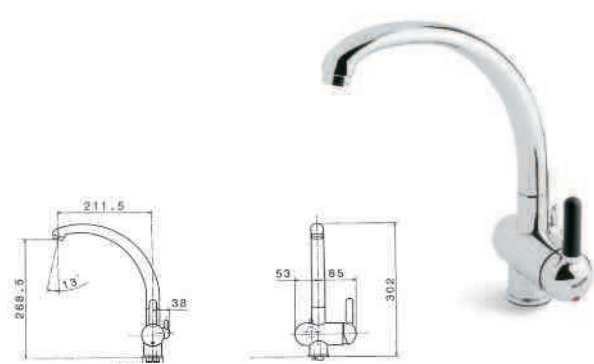

art. 8525

21-018 Cromo

€ 170,50

art. 8580

21-018 Cromo

€ 303,50

Rubinetto incorporato per l'erogazione separata dell'acqua (depuratore escluso)

art. 8543