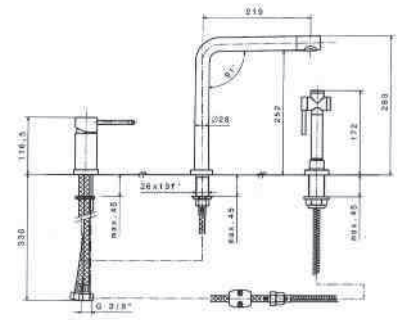

art. 3130 Doccetta

21-018	Cromo	€ 759,50
31-028	Cromo spazzolato	€ 952,00