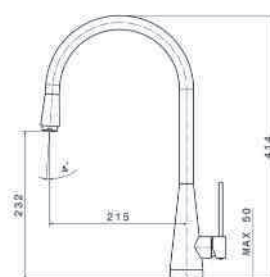

art. 64215 DOCCIA ESTRAIBILE

21-018	Cromo	€	295,00
31-028	Cromo spazzolato	€	387,00
92-106	Alluminio	€	342,00