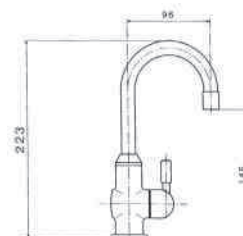

art. 805

- 21-018 Cromo € 98,00

EROGATORI ACQUA FREDDA

art. 2260

- 21-018 Cromo € 113,50

art. 801

- 21-018 Cromo € 105,00

art. 3130 Doccetta