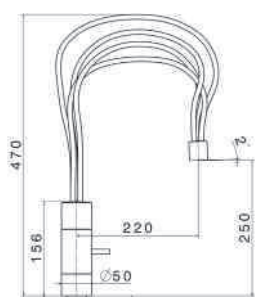

art. 61900

- **21-018** Cromo € **681,50**
- **31-028** Cromo spazzolato € **887,50**
- **92-106** Alluminio € **779,00**

art. 61940

- **21-018** Cromo € **703,50**
- **31-028** Cromo spazzolato € **909,00**
- **92-106** Alluminio € **801,00**