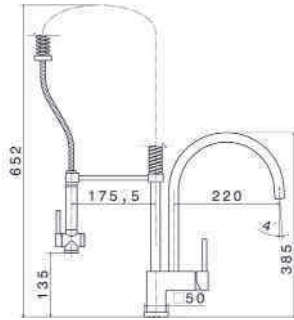

newform

FORMA

SU ORDINAZIONE

art. 60556

- 21-018 Cromo € 938,50
- 31-028 Cromo spazzolato € 1.193,50

art. 60555

- 21-018 Cromo € 858,00
- 31-028 Cromo spazzolato € 1.088,00

X-TREND