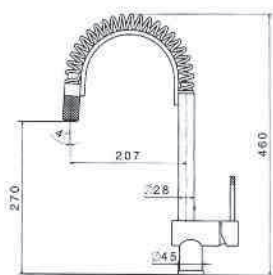

MOONY

art. 3150 DOCCIA ESTRAIBILE

21-018 Cromo € 431,00
31-028 Cromo spazzolato € 535,00