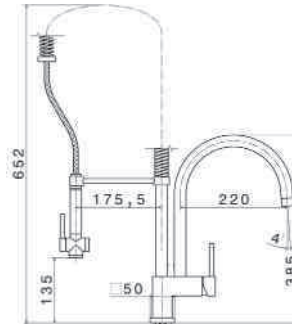

newform

FORMA

SU ORDINAZIONE

art. 60556

- 21-018 Cromo € 938,50
- 31-028 Cromo spazzolato € 1.193,50

art. 60555

- 21-018 Cromo € 858,00
- 31-028 Cromo spazzolato € 1.088,00

X-TREND