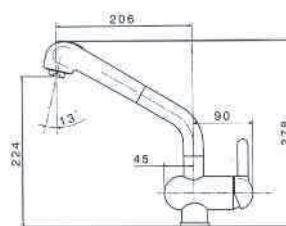

art. 8545 DOCCIA ESTRAIBILE

21-018	Cromo	€ 268,00
02-....	Colorato-cromo	€ 287,00
31-028	Cromo spazzolato	€ 347,50
72-146	Granito Sabbia-cromo	€ 299,00
72-147	Granito Pietra-cromo	€ 299,00
72-148	Granito Lava-cromo	€ 299,00
92-106	Alluminio	€ 299,00