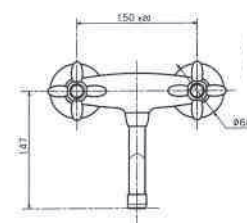

LEVA CERAMICA

art. 8550

art. 8551

21-018 Cromo	€ 272,00
31-021 Rame spazzolato	€ 353,00
31-023 Bronzo spazzolato	€ 353,00
31-028 Cromo spazzolato	€ 353,00
92-106 Alluminio	€ 302,00

LEVA CERAMICA

art. 8650

art. 8651

Sottofinestra

21-018 Cromo	€ 337,50
31-021 Rame spazzolato	€ 418,50
31-023 Bronzo spazzolato	€ 418,50
31-028 Cromo spazzolato	€ 418,50
92-106 Alluminio	€ 367,50

art. 6930

21-018 Cromo	€ 157,00

art. 2845/C Vitone ceramico

21-018 Cromo	€ 187,50
31-021 Rame spazzolato	€ 281,50
31-023 Bronzo spazzolato	€ 281,50
31-028 Cromo spazzolato	€ 281,50
61-020 Oro	€ 289,50