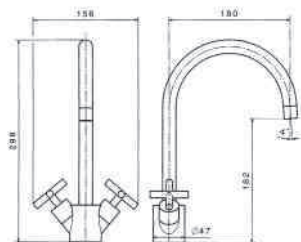

art. 2810/C Vitone ceramico

21-018	Cromo	€ 126,00
24-018	Cromo-oro	€ 134,00
02-.....	Colorato-cromo	€ 134,50
02-145	Bianco Antico-cromo	€ 162,50
31-021	Rame spazzolato	€ 162,50
31-023	Bronzo spazzolato	€ 162,50
31-028	Cromo spazzolato	€ 162,50
61-020	Oro	€ 190,50
72-146	Granito Sabbia-cromo	€ 142,00
72-147	Granito Pietra-cromo	€ 142,00
72-148	Granito Lava-cromo	€ 142,00