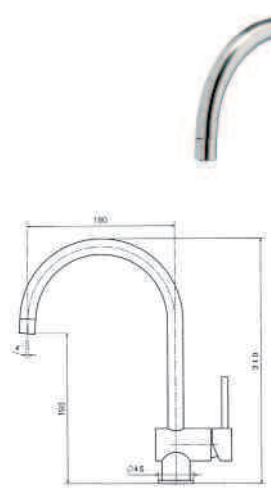

art. 4325

- 21-018 Cromo € 145,50
- 31-028 Cromo sp. € 191,00
- 92-106 Alluminio € 174,50