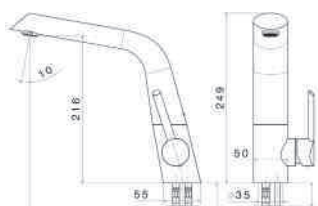

SU ORDINAZIONE

xtouch

 - newform

art. 64400

- | | | | |
|---------------|------------------|---|---------------|
| 21-018 | Cromo | € | 345,00 |
| 31-028 | Cromo spazzolato | € | 450,00 |
| 92-106 | Alluminio | € | 405,00 |