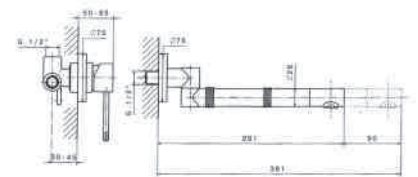

21-018	Cromo	€ 759,50
31-028	Cromo spazzolato	€ 952,00

art. 3120 Terminale orientabile

21-018	Cromo	€ 411,00
31-028	Cromo spazzolato	€ 521,50

art. 3140 Canna estensibile girevole

21-018	Cromo	€ 510,00
31-028	Cromo spazzolato	€ 630,50