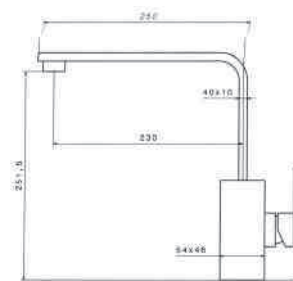

d^{irect}

 - newform

art. 61420

- | | | |
|--------|------------------|----------|
| 21-018 | Cromo | € 490,00 |
| 31-028 | Cromo spazzolato | € 682,50 |
| 92-106 | Alluminio | € 589,00 |
| 01-014 | Bianco laccato | € 589,00 |