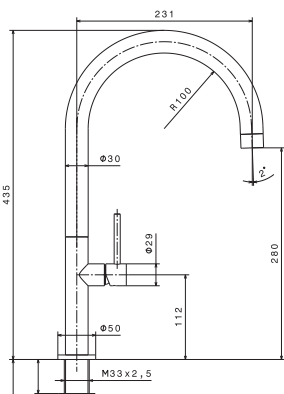

art. 65020

- 21-018 Cromo € 300,00
- 31-028 Cromo spazzolato € 375,00
- 92-... Cromo satinato € 345,00

art. 65020X

- 50-050 Acciaio inox € 450,00