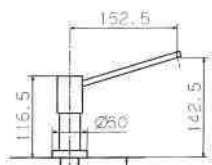

art. 2418X

- 50-050 Acciaio inox € 213,50