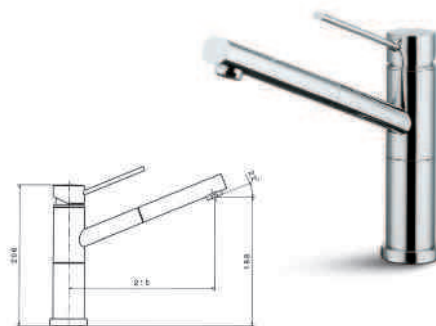

21-018	Cromo	€ 224,00
31-028	Cromo spazzolato	€ 286,00
92-106	Alluminio	€ 267,50

art. 61615 DOCCIA ESTRAIBILE

21-018	Cromo	€ 274,00
31-028	Cromo spazzolato	€ 354,00
92-106	Alluminio	€ 329,00

art. 61611

21-018	Cromo	€ 271,50
31-028	Cromo spazzolato	€ 341,50