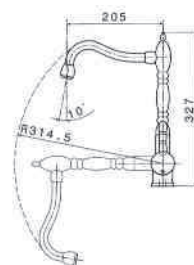

art. 6930

21-018 Cromo	€ 157,00