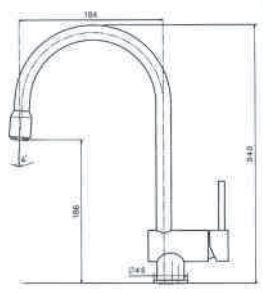

art. 4345 **DOCCIA ESTRAIBILE**

- 21-018 Cromo € 201,50
- 31-028 Cromo sp. € 262,50
- 92-106 Alluminio € 233,00