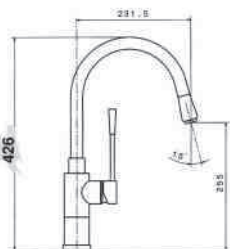

art. 2452 DOCCIA ESTRAIBILE

- 21-018 Cromo € 359,00
- 31-028 Cromo spazzolato € 450,50
- 92-106 Alluminio € 399,50

art. 2451 DOCCIA ESTRAIBILE

- 21-018 Cromo € 368,50
- 31-028 Cromo spazzolato € 460,00
- 92-106 Alluminio € 409,00