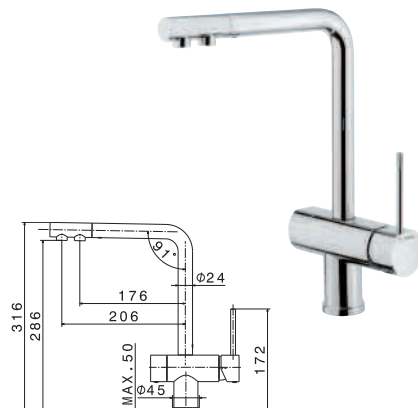

art. 9797 DOCCIA ESTRAIBILE

21-018 Cromo

€ 395,00

MOONY

 - newform

art. 3100 TERMINALE ORIENTABILE

- 21-018 Cromo € 303,00
- 31-028 Cromo spazzolato € 378,00
- 92-106 Alluminio € 340,50

art. 3110 DOCCIA ESTRAIBILE