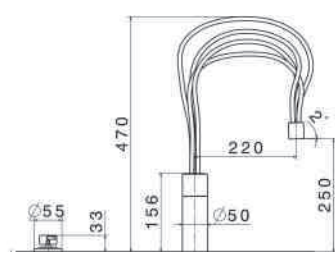

art. 61900

- **21-018** Cromo € **681,50**
- **31-028** Cromo spazzolato € **887,50**
- **92-106** Alluminio € **779,00**

art. 61940

- **21-018** Cromo € **703,50**
- **31-028** Cromo spazzolato € **909,00**
- **92-106** Alluminio € **801,00**