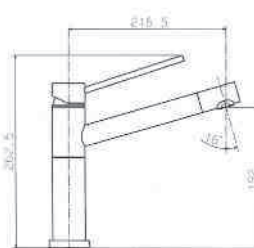

art. 2415 DOCCIA ESTRAIBILE

21-018	Cromo	€ 297,50
31-028	Cromo spazzolato	€ 361,00
92-106	Alluminio	€ 323,50

art. 2415X DOCCIA ESTRAIBILE

50-050	Acciaio inox	€ 521,50

art. 2400 TERMINALE ORIENTABILE

21-018	Cromo	€ 248,00
31-028	Cromo spazzolato	€ 302,00
92-106	Alluminio	€ 269,50

art. 2400X

50-050	Acciaio inox	€ 435,00

art. 2405 CON SISTEMA INTEGRATO PER L'ILLUMINAZIONE DELL'ACQUA AD INTENSITÀ VARIABILE

21-018	Cromo	€ 820,00
31-028	Cromo spazzolato	€ 874,00
92-106	Alluminio	€ 841,50

SU ORDINAZIONE