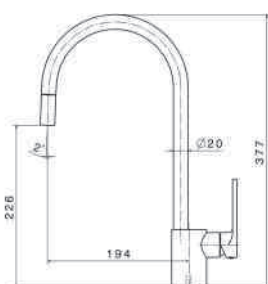

art. 64101

21-018	Cromo	€ 185,00
31-028	Cromo spazzolato	€ 265,00
92-106	Alluminio	€ 235,00