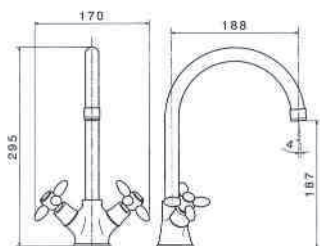

art. 2810/C Vitone ceramico

21-018	Cromo	€ 126,00
24-018	Cromo-oro	€ 134,00
02-.....	Colorato-cromo	€ 134,50
02-145	Bianco Antico-cromo	€ 162,50
31-021	Rame spazzolato	€ 162,50
31-023	Bronzo spazzolato	€ 162,50
31-028	Cromo spazzolato	€ 162,50
61-020	Oro	€ 190,50
72-146	Granito Sabbia-cromo	€ 142,00
72-147	Granito Pietra-cromo	€ 142,00
72-148	Granito Lava-cromo	€ 142,00