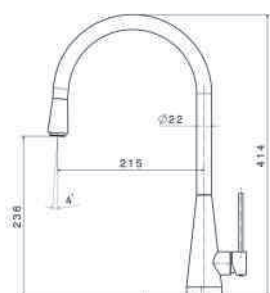

art. 64200

21-018	Cromo	€	248,00
31-028	Cromo spazzolato	€	330,00
92-106	Alluminio	€	295,00