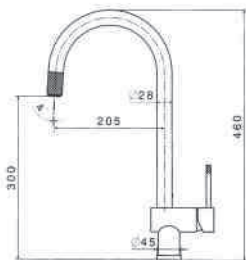

art. 60525

- 21-018 Cromo € 456,50
- 31-028 Cromo spazzolato € 568,50

art. 60526

- 21-018 Cromo € 555,00
- 31-028 Cromo spazzolato € 692,00

MOONY

art. 3125 DOCCIA ESTRAIBILE

- 21-018 Cromo € 379,00
- 31-028 Cromo spazzolato € 473,50
- 92-106 Alluminio € 426,50

X-TREND
CUCINA

art. 2452 DOCCIA ESTRAIBILE

- 21-018 Cromo € 359,00
- 31-028 Cromo spazzolato € 450,50
- 92-106 Alluminio € 399,50

art. 2451 DOCCIA ESTRAIBILE

- 21-018 Cromo € 368,50
- 31-028 Cromo spazzolato € 460,00
- 92-106 Alluminio € 409,00