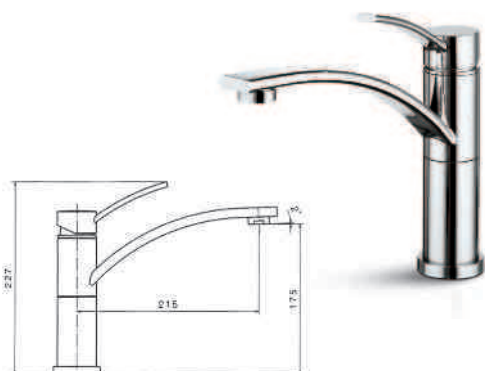

21-018	Cromo	€ 224,00
31-028	Cromo spazzolato	€ 286,00
92-106	Alluminio	€ 267,50

art. 61615 DOCCIA ESTRAIBILE

21-018	Cromo	€ 274,00
31-028	Cromo spazzolato	€ 354,00
92-106	Alluminio	€ 329,00

art. 61611

21-018	Cromo	€ 271,50
31-028	Cromo spazzolato	€ 341,50