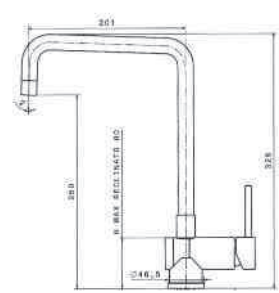

art. 64115 DOCCIA ESTRAIBILE

21-018	Cromo	€ 235,00
31-028	Cromo spazzolato	€ 315,00
92-106	Alluminio	€ 285,00

xt

newform

art. 4371 **SOTTOFINESTRA**

- 21-018 Cromo € 262,50
- 31-028 Cromo spazzolato € 308,00
- 92-106 Alluminio € 291,50