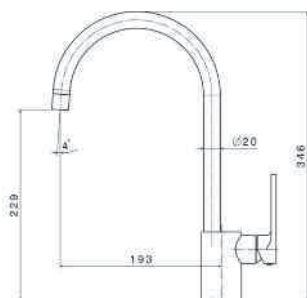

X°LIGHT

- newform