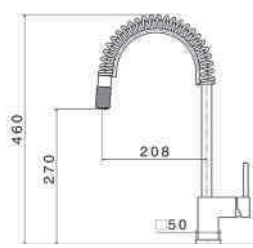

art. 60551

21-018 Cromo € 633,00
31-028 Cromo spazzolato € 694,00