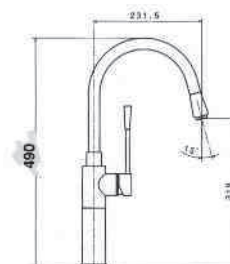

art. 2452 DOCCIA ESTRAIBILE

- 21-018 Cromo € 359,00
- 31-028 Cromo spazzolato € 450,50
- 92-106 Alluminio € 399,50

art. 2451 DOCCIA ESTRAIBILE

- 21-018 Cromo € 368,50
- 31-028 Cromo spazzolato € 460,00
- 92-106 Alluminio € 409,00