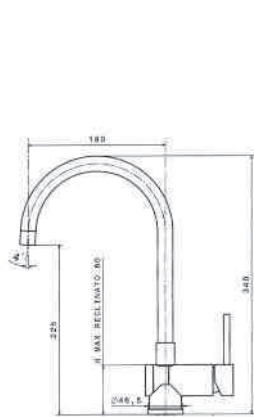

art. 64115 DOCCIA ESTRAIBILE

21-018	Cromo	€ 235,00
31-028	Cromo spazzolato	€ 315,00
92-106	Alluminio	€ 285,00

xt

newform

art. 4371 **SOTTOFINESTRA**

- 21-018 Cromo € 262,50
- 31-028 Cromo spazzolato € 308,00
- 92-106 Alluminio € 291,50