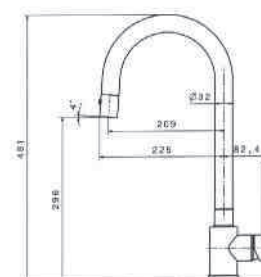

art. 61525 DOCCIA ESTRAIBILE A DOPPIO GETTO

21-018	Cromo	€	440,00
31-028	Cromo spazzolato	€	558,50
92-106	Alluminio	€	502,50