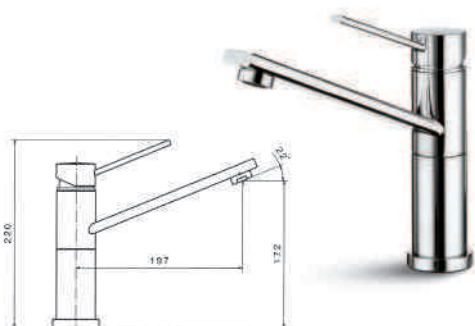

x=skip

- newform

art. 61610

21-018	Cromo	€ 224,00
31-028	Cromo spazzolato	€ 286,00
92-106	Alluminio	€ 267,50