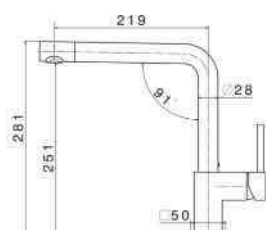

TRIDIS

art. 9798 DOCCIA ESTRAIBILE

21-018 Cromo € 470,00

FORMA

- newform

art. 60500

- 21-018 Cromo € 379,00
- 31-028 Cromo spazzolato € 471,50

art. 60501