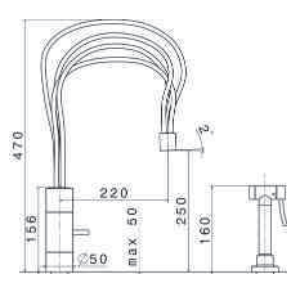

MORPHO

newform

SU ORDINAZIONE

art. 61900

- 21-018** Cromo € **681,50**
- 31-028** Cromo spazzolato € **887,50**
- 92-106** Alluminio € **779,00**

art. 61940

- 21-018** Cromo € **703,50**
- 31-028** Cromo spazzolato € **909,00**
- 92-106** Alluminio € **801,00**