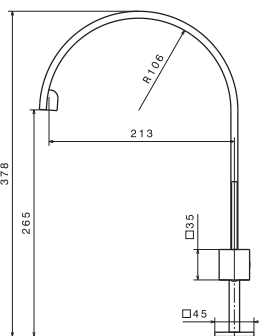

**art. 8880 Vitone ceramico**

21-018	Cromo	€ 245,00
31-028	Cromo spazzolato	€ 333,50

**art. 8881 Vitone ceramico**

21-018	Cromo	€ 245,00
31-028	Cromo spazzolato	€ 333,50

LINEA

- newform

art. 65120

- 21-018 Cromo € 380,00
- 31-028 Cromo spazzolato € 475,00
- 92-106 Cromo satinato € 437,00