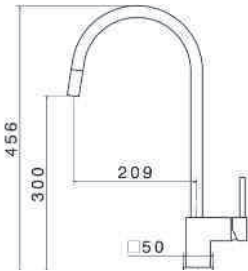

art. 60526

- 21-018 Cromo € 555,00
- 31-028 Cromo spazzolato € 692,00