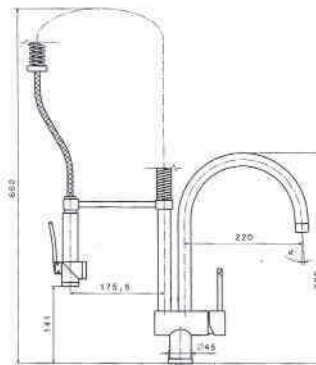

- 21-018 Cromo € 743,00
- 31-028 Cromo spazzolato € 954,00

art. 3155