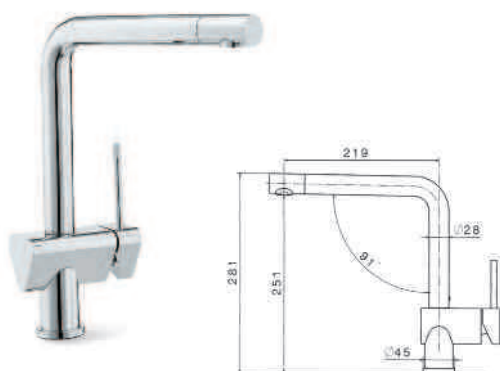

IN ESAURIMENTO

art. 9796

21-018 Cromo

€ 320,00