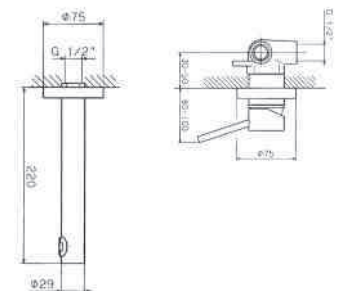

art. 2470

21-018	Cromo	€ 346,50
31-028	Cromo spazzolato	€ 449,50

(Senza raccorderia di collegamento)