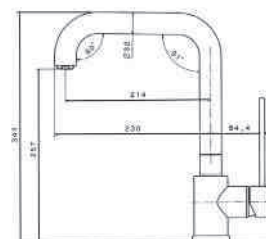

art. 61520

21-018	Cromo	€	304,00
31-028	Cromo spazzolato	€	380,00
92-106	Alluminio	€	347,50