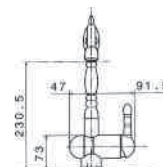

art. 6930

21-018 Cromo	€ 157,00