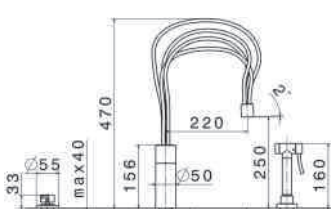

MORPHO

newform

SU ORDINAZIONE

art. 61900

- 21-018** Cromo € **681,50**
- 31-028** Cromo spazzolato € **887,50**
- 92-106** Alluminio € **779,00**

art. 61940

- 21-018** Cromo € **703,50**
- 31-028** Cromo spazzolato € **909,00**
- 92-106** Alluminio € **801,00**