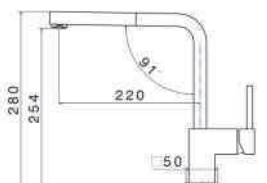

SU ORDINAZIONE
SU ORDINAZIONE

art. 60510 **DOCCIA ESTRAIBILE**

- 21-018 Cromo € 443,50
- 31-028 Cromo spazzolato € 547,50

art. 60511 **DOCCIA ESTRAIBILE**

- 21-018 Cromo € 542,00
- 31-028 Cromo spazzolato € 671,00