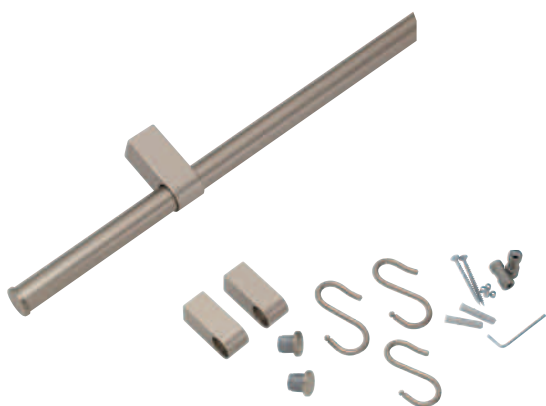

* non comprensivo di piccole giare

SUPPORTO 34 + PORTAGIARE* + JOLLY 37

Art. KIT3009CR	cromo	€ 72,50
Art. KIT3009NP	nicel perla	€ 112,00
Art. KIT3009IX	finitura inox	€ 112,00
Art. KIT3009OA	ottone antico	€ 127,00
Art. KIT3009RA	rame antico	€ 127,00
Art. KIT3009OR	oro	€ 112,00

* non comprensivo di piccole giare

SUPPORTO 34 + JOLLY 33 + JOLLY 33

Art. KIT3010CR	cromo	€ 70,00
Art. KIT3010NP	nicel perla	€ 105,00
Art. KIT3010IX	finitura inox	€ 105,00
Art. KIT3010OA	ottone antico	€ 117,00
Art. KIT3010RA	rame antico	€ 117,00
Art. KIT3010OR	oro	€ 105,00

SUPPORTO 34 + JOLLY 33 + JOLLY 37

Art. KIT3011CR	cromo	€ 72,50
Art. KIT3011NP	nicel perla	€ 114,50
Art. KIT3011IX	finitura inox	€ 114,50
Art. KIT3011OA	ottone antico	€ 131,00
Art. KIT3011RA	rame antico	€ 131,00
Art. KIT3011OR	oro	€ 114,50