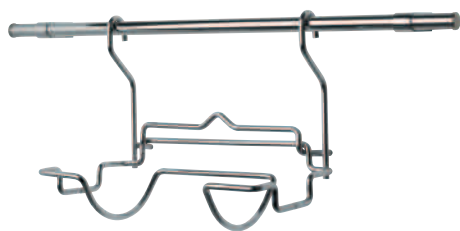

LINEA ITALIA "KIT COMPONENTI"

LINEA EUROPA "KIT COMPONENTI"

SUPPORTO 18 + PORTAROTOLO

Art. KIT2001CR	cromo	€ 29,50
Art. KIT2001NP	nicel perla	€ 44,50
Art. KIT2001IX	finitura inox	€ 44,50
Art. KIT2001OA	ottone antico	€ 56,00
Art. KIT2001RA	rame antico	€ 56,00
Art. KIT2001OR	oro	€ 44,50

SUPPORTO 18 + PORTA GIARE*

Art. KIT2002CR	cromo	€ 36,50
Art. KIT2002NP	nicel perla	€ 50,00
Art. KIT2002IX	finitura inox	€ 50,00
Art. KIT2002OA	ottone antico	€ 63,00
Art. KIT2002RA	rame antico	€ 63,00
Art. KIT2002OR	oro	€ 50,00