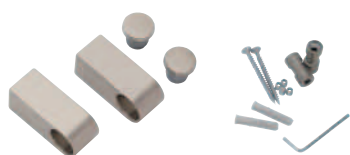

SUPPORTO 34 + JOLLY 33 + JOLLY 37

Art. KIT3011CR	cromo	€ 72,50
Art. KIT3011NP	nicel perla	€ 114,50
Art. KIT3011IX	finitura inox	€ 114,50
Art. KIT3011OA	ottone antico	€ 131,00
Art. KIT3011RA	rame antico	€ 131,00
Art. KIT3011OR	oro	€ 114,50

KIT BARRA DA 60 CM

Art. KIT601CR	cromo	€ 20,00
Art. KIT601NP	nichel perla	€ 28,50
Art. KIT601IX	finitura inox	€ 25,50

KIT BARRA DA 90 CM

Art. KIT901CR	cromo	€ 22,50
Art. KIT901NP	nichel perla	€ 31,50
Art. KIT901IX	finitura inox	€ 29,00

KIT BARRA DA 120 CM

Art. KIT1201CR	cromo	€ 24,50
Art. KIT1201NP	nichel perla	€ 34,50
Art. KIT1201IX	finitura inox	€ 31,00

SUPPORTI E TERMINALI PER KIT 601/901/1201

Art. SU514CR	cromo	€ 68,00
Art. SU514NP	nichel perla	€ 116,00
Art. SU514IX	finitura inox	€ 103,00