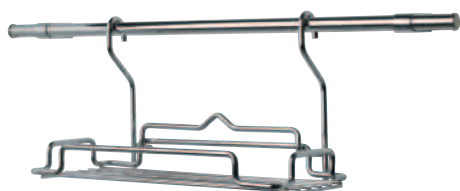

SUPPORTO 18 + JOLLY 33

Art. KIT2003CR	cromo	€ 36,50
Art. KIT2003NP	nicel perla	€ 54,50
Art. KIT2003IX	finitura inox	€ 54,50
Art. KIT2003OA	ottone antico	€ 61,00
Art. KIT2003RA	rame antico	€ 61,00
Art. KIT2003OR	oro	€ 54,50