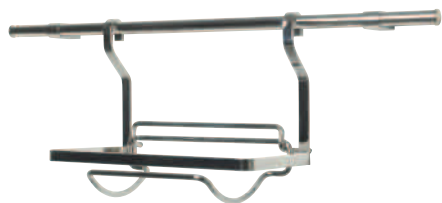

SUPPORTO 18 + PORTAROTOLO

Art. KIT3001CR	cromo	€ 35,00
Art. KIT3001NP	nicel perla	€ 49,00
Art. KIT3001IX	finitura inox	€ 49,00
Art. KIT3001OA	ottone antico	€ 60,00
Art. KIT3001RA	rame antico	€ 60,00
Art. KIT3001OR	oro	€ 49,00