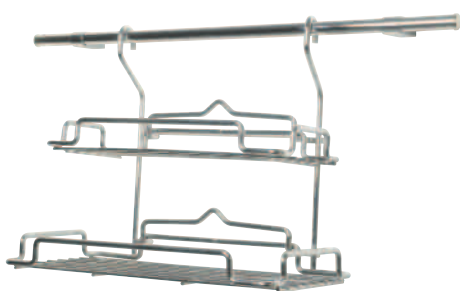

SUPPORTO 34 + JOLLY 33 + JOLLY 37

Art. KIT2011CR	cromo	€ 64,00
Art. KIT2011NP	nicel perla	€ 106,00
Art. KIT2011IX	finitura inox	€ 106,00
Art. KIT20110A	ottone antico	€ 121,00
Art. KIT2011RA	rame antico	€ 121,00
Art. KIT2011OR	oro	€ 106,00