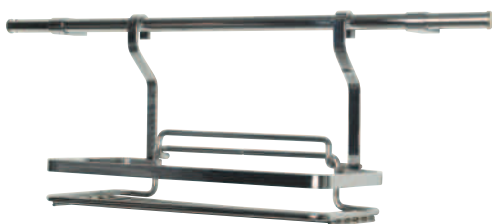

SUPPORTO 18 + JOLLY 33

Art. KIT3003CR	cromo	€ 72,50
Art. KIT3003NP	nicel perla	€ 58,50
Art. KIT3003IX	finitura inox	€ 58,50
Art. KIT3003OA	ottone antico	€ 67,00
Art. KIT3003RA	rame antico	€ 67,00
Art. KIT3003OR	oro	€ 58,50