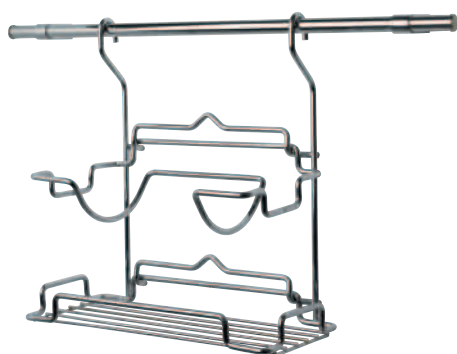

SUPPORTO 34 + PORTAROTOLO + JOLLY 33

Art. KIT2006CR	cromo	€ 56,00
Art. KIT2006NP	nicel perla	€ 88,00
Art. KIT2006IX	finitura inox	€ 88,00
Art. KIT2006OA	ottone antico	€ 102,00
Art. KIT2006RA	rame antico	€ 102,00
Art. KIT2006OR	oro	€ 88,00