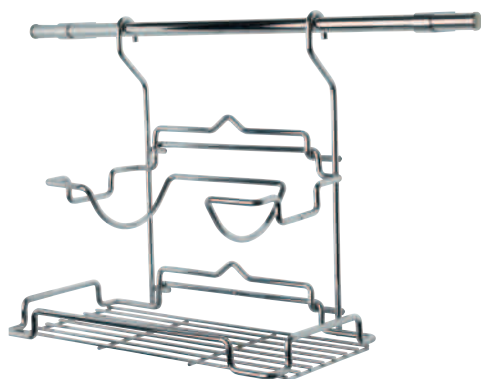

SUPPORTO 34 + PORTAROTOLO + JOLLY 37

Art. KIT2007CR	cromo	€ 57,00
Art. KIT2007NP	nicel perla	€ 96,00
Art. KIT2007IX	finitura inox	€ 96,00
Art. KIT2007OA	ottone antico	€ 116,00
Art. KIT2007RA	rame antico	€ 116,00
Art. KIT2007OR	oro	€ 96,00