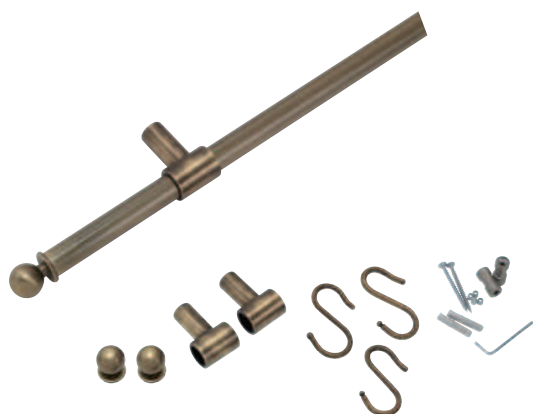

KIT BARRA DA 60 CM

Art. KIT601CR	cromo	€ 20,00
Art. KIT601NP	nichel perla	€ 28,50
Art. KIT601IX	finitura inox	€ 25,50

KIT BARRA DA 90 CM

Art. KIT901CR	cromo	€ 22,50
Art. KIT901NP	nichel perla	€ 31,50
Art. KIT901IX	finitura inox	€ 29,00

KIT BARRA DA 120 CM

Art. KIT1201CR	cromo	€ 24,50
Art. KIT1201NP	nichel perla	€ 34,50
Art. KIT1201IX	finitura inox	€ 31,00

SUPPORTI E TERMINALI PER KIT 601/901/1201

Art. SU514CR	cromo	€ 68,00
Art. SU514NP	nichel perla	€ 116,00
Art. SU514IX	finitura inox	€ 103,00

Confezione: 5 pezzi per tipo

KIT BARRA DA 60 CM

Art. KIT6020A	ottone antico	€ 28,50
Art. KIT602RA	rame antico	€ 28,50
Art. KIT602OR	oro	€ 39,00
Art. KIT602FB	ferro battuto	€ 50,00
Art. KIT602VE	verde etrusco	€ 50,00