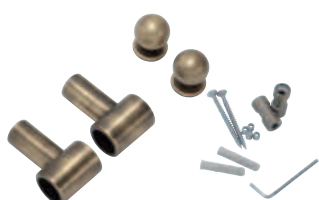

SUPPORTI E TERMINALI PER KIT 602/902/1202

Art. SU5150A	ottone antico	€ 136,00
Art. SU515RA	rame antico	€ 136,00
Art. SU515OR	oro	€ 150,00
Art. SU515FB	ferro battuto	€ 172,00
Art. SU515VE	verde etrusco	€ 172,00

Confezione: 5 coppie per tipo