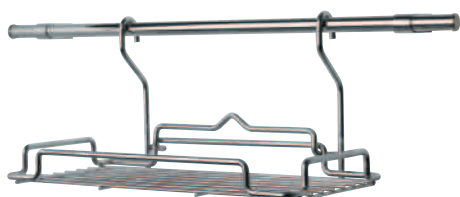

SUPPORTO 18 + JOLLY 37

Art. KIT2004CR	cromo	€ 38,00
Art. KIT2004NP	nicel perla	€ 63,00
Art. KIT2004IX	finitura inox	€ 63,00
Art. KIT2004OA	ottone antico	€ 75,50
Art. KIT2004RA	rame antico	€ 75,50
Art. KIT2004OR	oro	€ 63,00