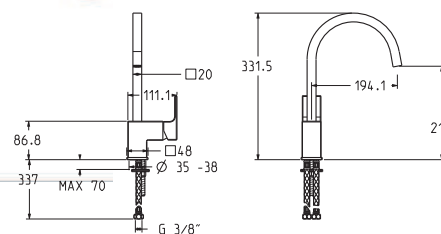

**art. 2566 Bocca Piatta**

- Cromo € 315,00
- Satinato/Cromo € 460,00
- Acciaio anticato € 460,00
- Cartuccia 40800 € 25,00

**art. 2568 Bocca Quadra**

- Cromo € 285,00
- Satinato/Cromo € 410,00
- Acciaio anticato € 410,00
- Cartuccia 40800 € 25,00