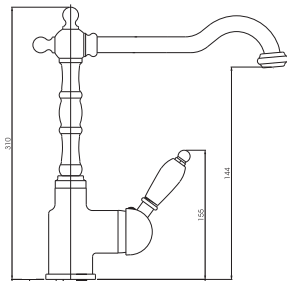

Cromo Satinato Vecchio Rame Vecchio Ottone

art. 60147

Cromo  
Satinato/Cromo  
Cartuccia 40830

€ 199,50  
€ 268,00  
€ 27,00

(CON CANNA ABBASSATA H 12,5 CM)  
(CON MANOPOLA SVITATA H 8,5 CM)

art. 60145

Cromo  
Satinato/Cromo  
Vecchio ottone  
Vecchio rame  
Granito

€ 199,50  
€ 250,00  
€ 250,00  
€ 250,00  
€ 275,00

(CON CANNA ABBASSATA H 10,5 CM)

art. 60146

Cromo  
Satinato/Cromo  
Vecchio ottone  
Vecchio rame  
Cartuccia 40830

€ 199,50  
€ 270,00  
€ 270,00  
€ 270,00  
€ 27,00

**art. 60142 DOCCIA ESTRAIBILE**

Cromo	€ 208,00
Vecchio ottone	€ 282,00
Vecchio rame	€ 282,00
Cartuccia 40530	€ 25,00

**art. 60135**

Cromo	€ 175,00
Cromo/Oro	€ 183,50
Satinato/Cromo	€ 182,50
Vecchio ottone	€ 236,00
Vecchio rame	€ 236,00
Acciaio anticato	€ 236,00
Cartuccia 40800	€ 25,00