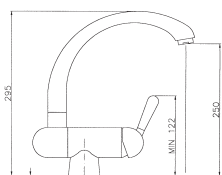

Cromo Satinato Vecchio Rame Vecchio Ottone

art. 60147

Cromo  
Satinato/Cromo  
Cartuccia 40830

€ 199,50  
€ 268,00  
€ 27,00

(CON CANNA ABBASSATA H 12,5 CM)  
(CON MANOPOLA SVITATA H 8,5 CM)

art. 60145

Cromo  
Satinato/Cromo  
Vecchio ottone  
Vecchio rame  
Granito

€ 199,50  
€ 250,00  
€ 250,00  
€ 250,00  
€ 275,00

(CON CANNA ABBASSATA H 10,5 CM)

art. 60146

Cromo  
Satinato/Cromo  
Vecchio ottone  
Vecchio rame  
Cartuccia 40830

€ 199,50  
€ 270,00  
€ 270,00  
€ 270,00  
€ 27,00