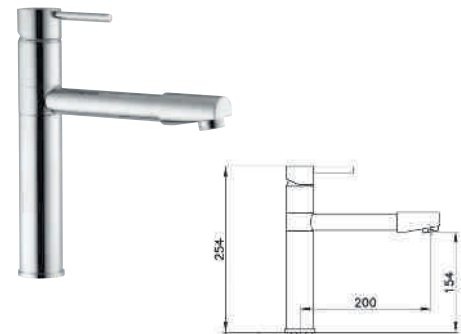

art. 2265 Easy

Cromo	€ 163,00
Satinato/Cromo	€ 218,00
Acciaio anticato	€ 218,00
Cartuccia 40800	€ 25,00