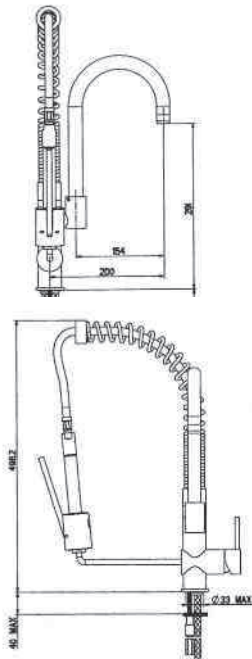

art. 60178

Cromo
Satinato/Cromo
Cartuccia 40800

€ 550,00
€ 730,00
€ 25,00