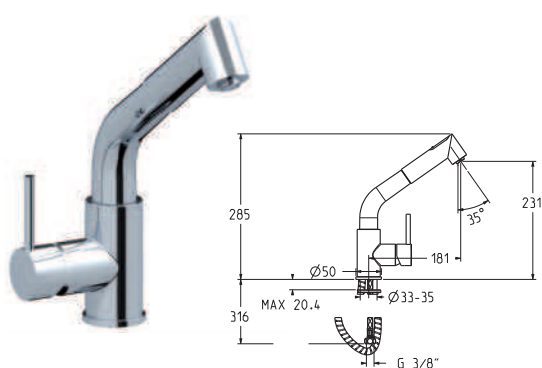

**art. 7020 Pepper**

Cromo	€ 350,00
Satinato/Cromo	€ 432,00
Cartuccia 40960	€ 45,00

NEW

art. 0410 DOCCIA ESTRAIBILE

Cromo € 295,00  
Cartuccia 40550 € 25,00

art. 2969 DOCCIA ESTRAIBILE

Cromo € 335,00  
Cartuccia 40800 € 25,00