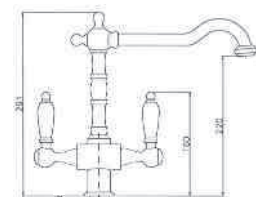

€ 199,50  
€ 250,00  
€ 250,00  
€ 250,00  
€ 275,00

(CON CANNA ABBASSATA H 10,5 CM)

art. 60146

Cromo  
Satinato/Cromo  
Vecchio ottone  
Vecchio rame  
Cartuccia 40830

€ 199,50  
€ 270,00  
€ 270,00  
€ 270,00  
€ 27,00

**art. 60142 DOCCIA ESTRAIBILE**

Cromo	€ 208,00
Vecchio ottone	€ 282,00
Vecchio rame	€ 282,00
Cartuccia 40530	€ 25,00

**art. 60135**

Cromo	€ 175,00
Cromo/Oro	€ 183,50
Satinato/Cromo	€ 182,50
Vecchio ottone	€ 236,00
Vecchio rame	€ 236,00
Acciaio anticato	€ 236,00
Cartuccia 40800	€ 25,00