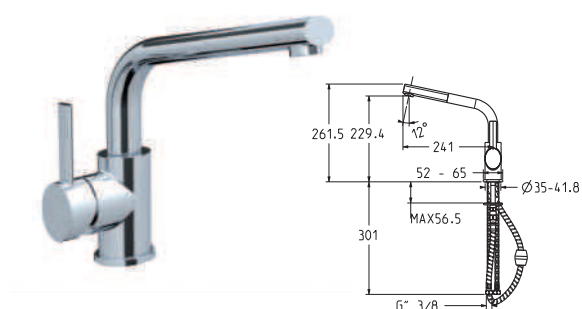

**art. 7020 Pepper**

Cromo	€ 350,00
Satinato/Cromo	€ 432,00
Cartuccia 40960	€ 45,00

NEW

art. 0410 DOCCIA ESTRAIBILE

Cromo € 295,00  
Cartuccia 40550 € 25,00

art. 2969 DOCCIA ESTRAIBILE

Cromo € 335,00  
Cartuccia 40800 € 25,00