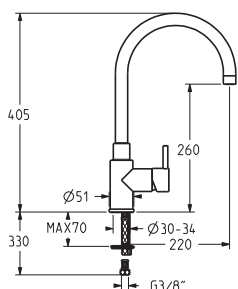

art. 01-101

Acciaio inox
Cartuccia 40550

€ 405,00
€ 25,00