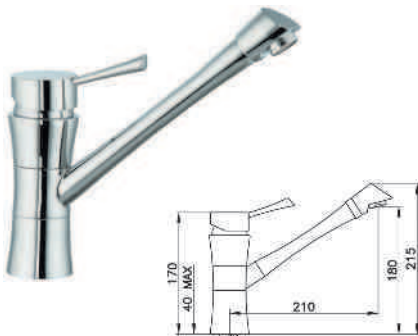

art. 2165 Grafos

Cromo	€ 194,00
Satinato/Cromo	€ 250,00
Cartuccia 40550	€ 25,00