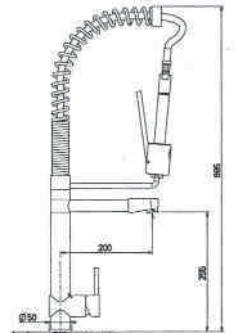

SU ORDINAZIONE

art. 60175

Cromo
Satinato/Cromo
Cartuccia 40800

€ 593,00
€ 805,00
€ 25,00