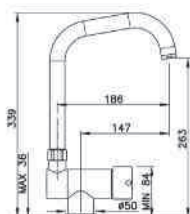

Cromo Satinato Vecchio Rame Vecchio Ottone

art. 60147

Cromo  
Satinato/Cromo  
Cartuccia 40830

€ 199,50  
€ 268,00  
€ 27,00

(CON CANNA ABBASSATA H 12,5 CM)  
(CON MANOPOLA SVITATA H 8,5 CM)

art. 60145

Cromo  
Satinato/Cromo  
Vecchio ottone  
Vecchio rame  
Granito