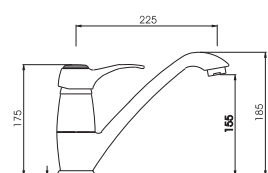

art. 56111 ATTACCO LAVASTOVIGLIE

Cromo € 135,00
Cartuccia 40550 € 25,00