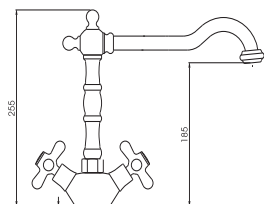

art. 5690

Cromo	€ 183,50
Cromo/Oro	€ 192,00
Vecchio ottone	€ 233,00
Vecchio rame	€ 233,00