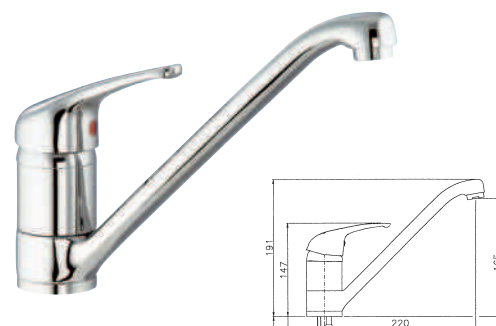

art. 56180 ø 50

Cromo	€ 83,00
Satinato	€ 103,00
Pietra	€ 112,00
Lava	€ 112,00
Sabbia	€ 112,00
Bianco	€ 96,00
Terra di Francia	€ 96,00
Nero	€ 96,00
Cartuccia 40550	€ 25,00