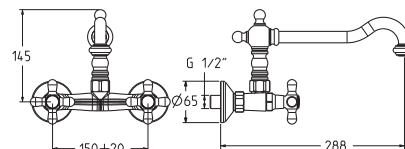

NEW

art. 17061 Olis

- Cromo € 125,00
- Vecchio ottone € 162,00
- Ottone lucido € 162,00