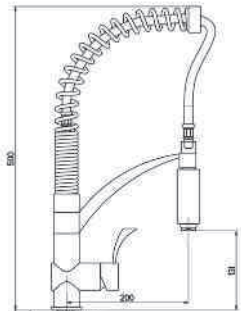

GATTONI
rubinetteria
made in Italy

art. 60173

Cromo
Satinato/Cromo
Cartuccia 40800

€ 405,00
€ 540,00
€ 25,00