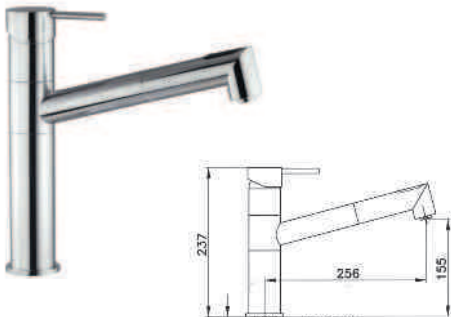

**art. 2566 Bocca Piatta**

- Cromo € 315,00
- Satinato/Cromo € 460,00
- Acciaio anticato € 460,00
- Cartuccia 40800 € 25,00

**art. 2568 Bocca Quadra**

- Cromo € 285,00
- Satinato/Cromo € 410,00
- Acciaio anticato € 410,00
- Cartuccia 40800 € 25,00