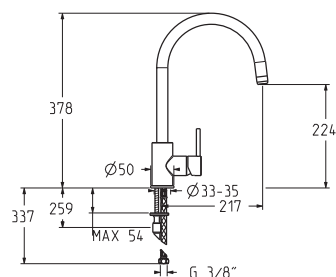

**Acciaio inox**  
Cartuccia 40550

€ 405,00  
€ 25,00

**art. 2966 Bocca Ovale**

Cromo  
Cartuccia 40800

€ 335,00  
€ 25,00

**art. 60190**

Cromo  
Satinato/Cromo  
Cartuccia 40550

€ 233,00  
€ 315,00  
€ 25,00