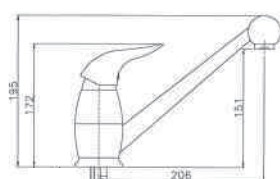

art. 3465 BOCCA FUSA

Cromo € 167,50
Satinato/Cromo € 224,00
Cartuccia 40550 € 25,00