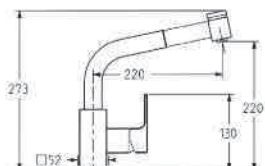

art. 2570 Kubik

- Cromo € 425,00
- Acciaio anticato € 560,00
- Cartuccia 40800 € 25,00