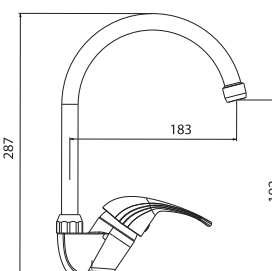

art. 3869

- Cromo € 68,00