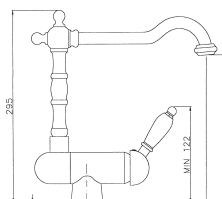

Cromo Satinato Vecchio Rame Vecchio Ottone

art. 60147

Cromo  
Satinato/Cromo  
Cartuccia 40830

€ 199,50  
€ 268,00  
€ 27,00

(CON CANNA ABBASSATA H 12,5 CM)  
(CON MANOPOLA SVITATA H 8,5 CM)

art. 60145

Cromo  
Satinato/Cromo  
Vecchio ottone  
Vecchio rame  
Granito

€ 199,50  
€ 250,00  
€ 250,00  
€ 250,00  
€ 275,00

(CON CANNA ABBASSATA H 10,5 CM)

art. 60146

Cromo  
Satinato/Cromo  
Vecchio ottone  
Vecchio rame  
Cartuccia 40830

€ 199,50  
€ 270,00  
€ 270,00  
€ 270,00  
€ 27,00