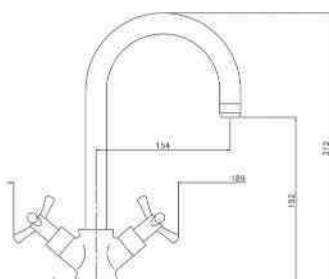

art. 15500 Taolos

- Cromo € 150,00
- Satinato/Cromo € 218,50