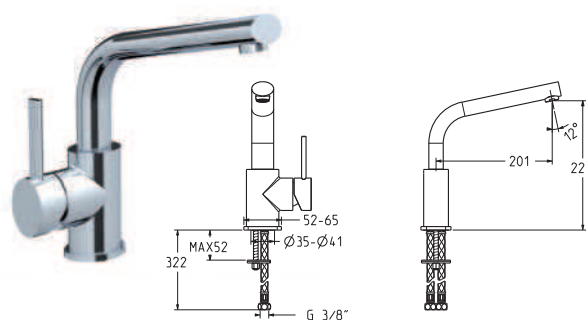

art. 2964 OVALE

Cromo € 345,00
Cartuccia 40800 € 25,00