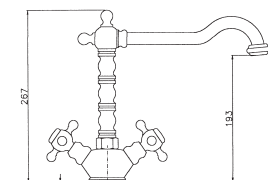

art. 5691

Cromo	€ 105,00
Vecchio ottone	€ 126,50
Vecchio rame	€ 126,50
Ottone lucido	€ 126,50
Acciaio anticato	€ 126,50