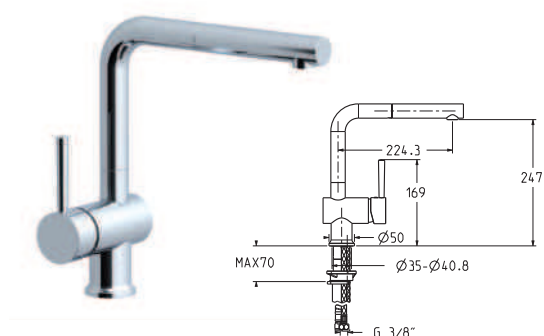

NEW

art. 0410 DOCCIA ESTRAIBILE

Cromo € 295,00
Cartuccia 40550 € 25,00