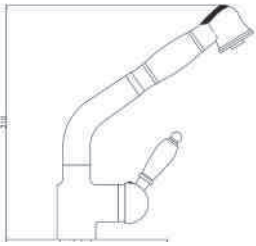

€ 199,50  
€ 250,00  
€ 250,00  
€ 250,00  
€ 275,00

(CON CANNA ABBASSATA H 10,5 CM)

art. 60146

Cromo  
Satinato/Cromo  
Vecchio ottone  
Vecchio rame  
Cartuccia 40830

€ 199,50  
€ 270,00  
€ 270,00  
€ 270,00  
€ 27,00