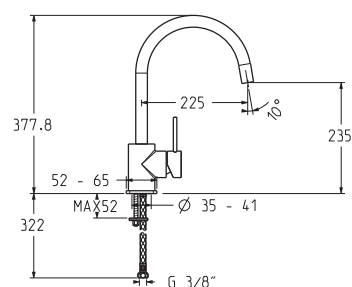

art. 2966 Bocca Ovale

Cromo
Cartuccia 40800

€ 335,00
€ 25,00