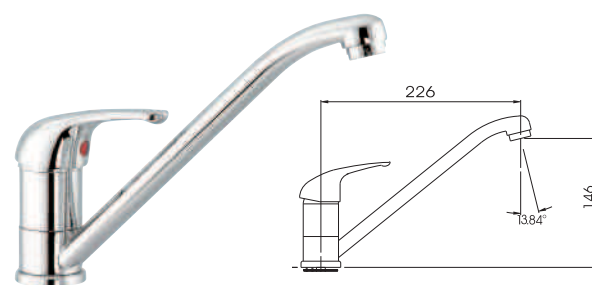

**art. 60170** ø 50 Bocca Fusa

Cromo	€ 144,00
Cartuccia 40510	€ 40,00

**art. 3866** ø 40

Cromo	€ 51,00
-------	---------

**art. 56104** ø 50 LEVA CLINICA

Cromo € 67,00  
Cartuccia 40550 € 25,00

**art. 56111** ATTACCO LAVASTOVIGLIE