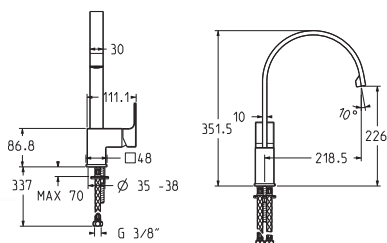

**art. 2566 Bocca Piatta**

- Cromo € 315,00
- Satinato/Cromo € 460,00
- Acciaio anticato € 460,00
- Cartuccia 40800 € 25,00

**art. 2568 Bocca Quadra**

- Cromo € 285,00
- Satinato/Cromo € 410,00
- Acciaio anticato € 410,00
- Cartuccia 40800 € 25,00