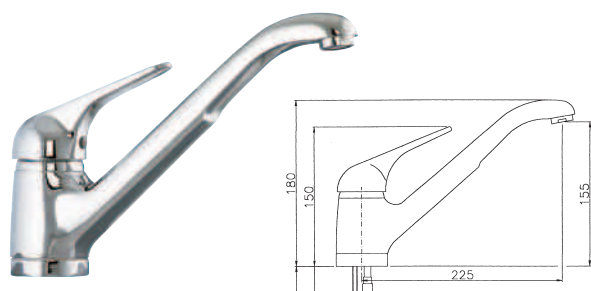

art. 60170 ø 50 Bocca Fusa

Cromo	€ 144,00
Cartuccia 40510	€ 40,00