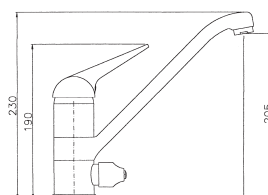

**art. 60170** ø 50 Bocca Fusa

Cromo	€ 144,00
Cartuccia 40510	€ 40,00

**art. 3866** ø 40

Cromo	€ 51,00
-------	---------

**art. 56104** ø 50 LEVA CLINICA

Cromo € 67,00  
Cartuccia 40550 € 25,00

**art. 56111** ATTACCO LAVASTOVIGLIE