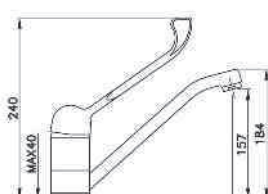

**art. 60170** ø 50 Bocca Fusa

Cromo	€ 144,00
Cartuccia 40510	€ 40,00

**art. 3866** ø 40

Cromo	€ 51,00
-------	---------

**art. 56104** ø 50 LEVA CLINICA

Cromo € 67,00  
Cartuccia 40550 € 25,00

**art. 56111** ATTACCO LAVASTOVIGLIE