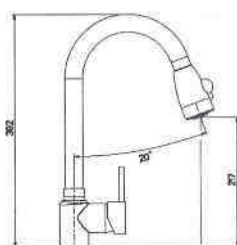

**Acciaio inox**  
Cartuccia 40550

€ 405,00  
€ 25,00

**art. 2966 Bocca Ovale**

Cromo  
Cartuccia 40800

€ 335,00  
€ 25,00

**art. 60190**

Cromo  
Satinato/Cromo  
Cartuccia 40550

€ 233,00  
€ 315,00  
€ 25,00