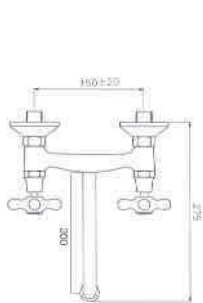

art. 17050

- Cromo € 91,00
- Vecchio ottone € 125,50
- Ottone lucido € 125,50