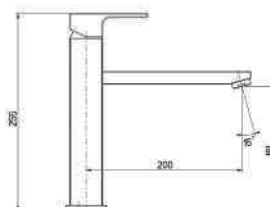

art. 2565 Kubik

- Cromo € 284,00
- Satinato/Cromo € 385,00
- Acciaio anticato € 385,00
- Cartuccia 40800 € 25,00