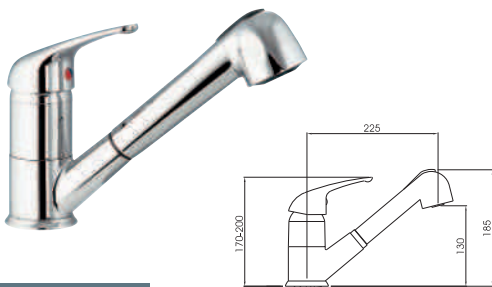

art. 56125

Cromo	€ 86,00
Cartuccia 40550	€ 25,00